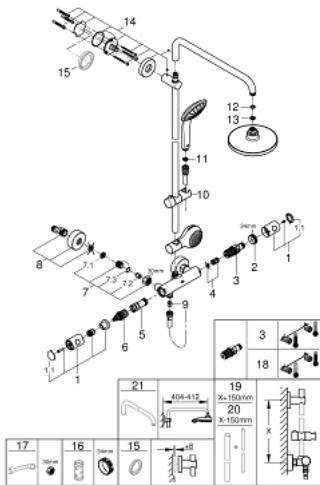

26 273 000 EUPHORIA SYSTEM 180 SISTEM DUȘ CU TERMOSTAT PENTRU MONTARE PE PERETE

PIESE DE SCHIMB , iulie 2017 – now

- 1: Mâner din metal 1/2" (Spare part-nr. 47984000)
- 1.1: Capac de acoperire (Spare part-nr. 6458500M)
- 2: inel de fixare (Spare part-nr. 47743000)
- 3: Cartuș termostatic compact 1/2" (Spare part-nr. 47439000)
- 4: Amortizor (Spare part-nr. 47398000)
- 5: Debit apă (Spare part-nr. 47751000)
- 6: Comutator (Spare part-nr. 12433000)
- 7: Ventil de reținere (Spare part-nr. 47189000)
- 7.1: Filtru impurități (Spare part-nr. 0726400M)
- 7.2: Ventil de reținere (Spare part-nr. 08565000)
- 7.3: Garnitură inelară $\varnothing 17 \times \varnothing 2$ (Spare part-nr. 0305500M)
- 8: Conexiuni excentrice (Spare part-nr. 12662000)
- 9: Ventil de reținere (Spare part-nr. 08565000)
- 10: Piesă glisantă (Spare part-nr. 12140000)
- 11: Filtru impuritati (Spare part-nr. 0700200M)
- 12: Fibră de etanșare cu diametrul de $\varnothing 18,5 \times \varnothing 12 \times 2$ (Spare part-nr. 0138900 M)
- 13: Filtru impuritati (Spare part-nr. 48007000)
- 14: Suport pentru bară de duș (Spare part-nr. 48279000)
- 15: Suport de echilibrare (Spare part-nr. 27180000)*
- 16: Cheie tubulară (Spare part-nr. 19332000)*
- 17: piuliță specială (Spare part-nr. 19377000)*
- 18: GROHE TurboStat cartridge 1/2" (Spare part-nr. 47175000)*
- 19: Țeavă de duș pentru instalare retrofit (Spare part-nr. 48053000)*
- 20: Țeavă de duș pentru instalare retrofit (Spare part-nr. 48054000)*
- 21: Shower arm for shower systems (Spare part-nr. 14047000)*