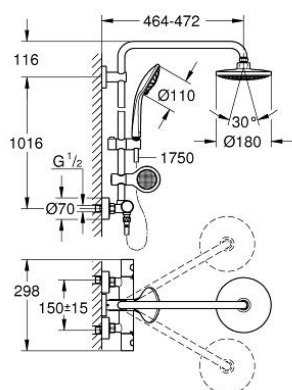

26 273 000 EUPHORIA SYSTEM 180 SISTEM DUȘ CU TERMOSTAT PENTRU MONTARE PE PERETE

PIESE DE SCHIMB , iulie 2017 – now

- 1: Mâner din metal 1/2" (Spare part-nr. 47984000)
- 1.1: Capac de acoperire (Spare part-nr. 6458500M)
- 2: inel de fixare (Spare part-nr. 47743000)
- 3: Cartuș termostatic compact 1/2" (Spare part-nr. 47439000)
- 4: Amortizor (Spare part-nr. 47398000)
- 5: Debit apă (Spare part-nr. 47751000)
- 6: Comutator (Spare part-nr. 12433000)
- 7: Ventil de reținere (Spare part-nr. 47189000)
- 7.1: Filtru impurități (Spare part-nr. 0726400M)
- 7.2: Ventil de reținere (Spare part-nr. 08565000)
- 7.3: Garnitură inelară $\varnothing 17 \times \varnothing 2$ (Spare part-nr. 0305500M)
- 8: Conexiuni excentrice (Spare part-nr. 12662000)
- 9: Ventil de reținere (Spare part-nr. 08565000)
- 10: Piesă glisantă (Spare part-nr. 12140000)
- 11: Filtru impuritati (Spare part-nr. 0700200M)
- 12: Fibră de etanșare cu diametrul de $\varnothing 18,5 \times \varnothing 12 \times 2$ (Spare part-nr. 0138900 M)
- 13: Filtru impuritati (Spare part-nr. 48007000)
- 14: Suport pentru bară de duș (Spare part-nr. 48279000)
- 15: Suport de echilibrare (Spare part-nr. 27180000)*
- 16: Cheie tubulară (Spare part-nr. 19332000)*
- 17: piuliță specială (Spare part-nr. 19377000)*
- 18: GROHE TurboStat cartridge 1/2" (Spare part-nr. 47175000)*
- 19: Țeavă de duș pentru instalare retrofit (Spare part-nr. 48053000)*
- 20: Țeavă de duș pentru instalare retrofit (Spare part-nr. 48054000)*
- 21: Shower arm for shower systems (Spare part-nr. 14047000)*