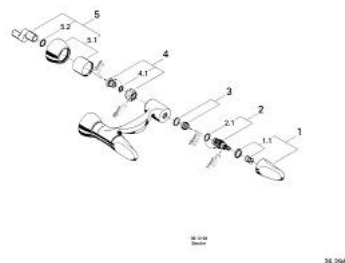

26 294 000 **BATERIE DUȘ 1/2"**

DESCRIEREA PRODUSULUI

- Colour: cromat
- garnituri ceramice
- montare pe perete
- racord pentru duș de 1/2"
- conexiuni excentrice
- suprafață GROHE LongLife

26 294 000 BATERIE DUȘ 1/2"

PIESE DE SCHIMB , ianuarie 1982 – now

- 1: Robinete din metal Colani 1/2" (Spare part-nr. 18967000)
- 1.1: kit de înlocuire pentru fixare (Spare part-nr. 45003000)
- 2: Garnitură ceramică, 1/2" (Spare part-nr. 45346000)
- 2.1: Garnitură inelară Ø18,2 x Ø1,7 (Spare part-nr. 0392400M)
- 3: Scaun (Spare part-nr. 45023000)
- 4: Racord cu șurub 1/2" (Spare part-nr. 45044000)
- 4.1: etanșare Ø15 x Ø2 (Spare part-nr. 0311900M)
- 5: Conexiuni excentrice (Spare part-nr. 12021000)
- 5.1: Șild cu manșon (Spare part-nr. 45060000)
- 5.2: etanșare (Spare part-nr. 0138600M)