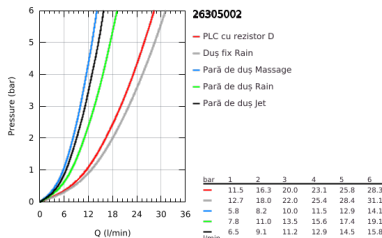

26 305 002 TEMPESTA SYSTEM 200 SISTEM DE DUȘ CU BATERIE MONOCOMANDĂ DE LAVOAR CU MONTARE PE PERETE

DESCRIEREA PRODUSULUI

- Colour: cromat
- with short shower rail for installation in showers
- compus din:
 - horizontal 355 mm shower arm
 - baterie de duș aparentă cu divertor
 - permite selectarea între:
 - Duș fix Tempesta Cosmopolitan 200 (27 541)
 - pulverizare de tip: Rain
 - maximum flow rate (at 3 bar): 22 l/min
 - cu racord cu bilă, unghi de rotație de $\pm 20^\circ$
 - racord cadă
 - divertor separat pentru pară de duș
 - hand shower Tempesta 110 (28 261)
 - tipuri de jet: Rain, Jet, Massage
 - maximum flow rate (at 3 bar): 13.5 l/min
 - ajustabil în înălțime cu element culisant
 - furtun de duș Rotaflex TwistStop 1.750 mm 1/2" x 1/2" (28 410)
 - distance between single-lever mixer and upper bracket: 1011 mm
 - maximum flow rate system (at 3 bar): 22 l/min (without bath inlet)
 - cartuș ceramic de 46 mm cu GROHE SilkMove
 - GROHE SmartSwitch - easily rotate the dial to enjoy your preferred spray option
 - pulverizare perfectă cu tehnologia GROHE DreamSpray
 - protecție de silicon Shockproof ce previne deteriorarea cauzată de căderea dușului
 - suprafață GROHE LongLife
 - sistem anti-calcar GROHE SpeedClean
 - Inner WaterGuide pentru o durabilitate crescută în utilizare
 - funcția TwistStop pentru prevenirea răsucirii furtunului
 - compatibil cu boilere de la 18 kW/h
 - debit minim 5 l/min.
 - presiunea minimă recomandată 1.0 bar