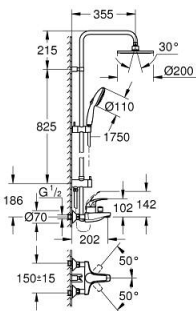

26 305 002 TEMPESTA SYSTEM 200 SISTEM DE DUȘ CU BATERIE MONOCOMANDĂ DE LAVOAR CU MONTARE PE PERETE

DESCRIEREA PRODUSULUI

- Colour: cromat
- with short shower rail for installation in showers
- compus din:
  - horizontal 355 mm shower arm
  - baterie de duș aparentă cu divertor
  - permite selectarea între:
    - Duș fix Tempesta Cosmopolitan 200 (27 541)
    - pulverizare de tip: Rain
    - maximum flow rate (at 3 bar): 22 l/min
    - cu racord cu bilă, unghi de rotație de $\pm 20^\circ$
    - racord cadă
    - divertor separat pentru pară de duș
    - hand shower Tempesta 110 (28 261)
    - tipuri de jet: Rain, Jet, Massage
    - maximum flow rate (at 3 bar): 13.5 l/min
    - ajustabil în înălțime cu element culisant
    - furtun de duș Rotaflex TwistStop 1.750 mm 1/2" x 1/2" (28 410)
    - distance between single-lever mixer and upper bracket: 1011 mm
    - maximum flow rate system (at 3 bar): 22 l/min (without bath inlet)
    - cartuș ceramic de 46 mm cu GROHE SilkMove
    - GROHE SmartSwitch - easily rotate the dial to enjoy your preferred spray option
    - pulverizare perfectă cu tehnologia GROHE DreamSpray
    - protecție de silicon Shockproof ce previne deteriorarea cauzată de căderea dușului
    - suprafață GROHE LongLife
    - sistem anti-calcar GROHE SpeedClean
    - Inner WaterGuide pentru o durabilitate crescută în utilizare
    - funcția TwistStop pentru prevenirea răsucirii furtunului
    - compatibil cu boilere de la 18 kW/h
    - debit minim 5 l/min.
    - presiunea minimă recomandată 1.0 bar