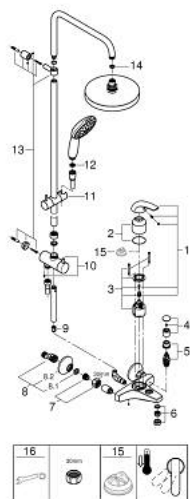

26 305 002 TEMPESTA SYSTEM 200 SISTEM DE DUȘ CU BATERIE MONOCOMANDĂ DE LAVOAR CU MONTARE PE PERETE

PIESE DE SCHIMB , noiembrie 2021 – now

- 1: Braț (Spare part-nr. 46700000)
 - 2: capac (Spare part-nr. 46578000)
 - 3: Cartuș (Spare part-nr. 46048000)
 - 4: Buton de comutare (Spare part-nr. 46571000)
 - 5: Comutator (Spare part-nr. 08915000)
 - 6: Aerator (Spare part-nr. 13952000)
 - 7: Racord cu șurub 1/2" (Spare part-nr. 45044000)
 - 8: Conexiuni excentrice (Spare part-nr. 12075000)
 - 8.1: etanșare (Spare part-nr. 0138600M)
 - 8.2: Șild (Spare part-nr. 0221000M)
 - 9: Ventil de reținere (Spare part-nr. 08565000)
 - 10: Comutator (Spare part-nr. 46877000)
 - 11: Piesă glisantă (Spare part-nr. 46876000)
 - 12: Filtru impuritati (Spare part-nr. 0700200M)
 - 13: Set montare (Spare part-nr. 46878000)
 - 14: Fibră de etanșare cu diametrul de Ø18,5 x Ø12 x 2 (Spare part-nr. 0138900 M)
 - 15: Limitator de temperatură (Spare part-nr. 46375000)*
 - 16: piuliță specială (Spare part-nr. 19377000)*
- * Optional accessories