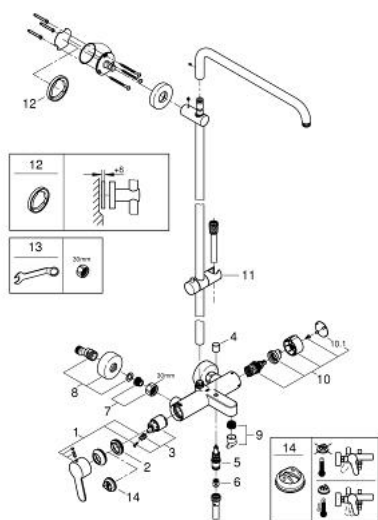

26 322 000 EUPHORIA SYSTEM SISTEM DE DUȘ CU BATERIE MONOCOMANDĂ DE LAVOAR CU MONTARE PE PERETE

DESCRIEREA PRODUSULUI

- Colour: cromat
- compus din:
- braț de duș 450 mm orizontal rotativ
- baterie monocomandă cu elemente aperate cu mâner divertor
- divertor separat pentru pară de duș
- element glisant
- furtun de duș Silverflex 1.750 mm 1/2" x 1/2" (28 388 000)
- cartuș ceramic de 35 mm cu GROHE SilkMove
- suprafață GROHE LongLife
- Inner WaterGuide pentru o durabilitate crescută în utilizare
- funcția TwistStop pentru prevenirea răsucirii furtunului
- compatibil cu boilere de la 18 kW/h
- debit minim 7 l/min.
- presiunea minimă recomandată 1.0 bar
- head and hand shower must be ordered separately

26 322 000 EUPHORIA SYSTEM SISTEM DE DUȘ CU BATERIE MONOCOMANDĂ DE LAVOAR CU MONTARE PE PERETE

PIESE DE SCHIMB , octombrie 2014 – now

- 1: Braț (Spare part-nr. 46750000)
 - 2: Screw coupling (Spare part-nr. 46460000)
 - 3: Cartuș (Spare part-nr. 46374000)
 - 4: Buton de comutare (Spare part-nr. 64309000)
 - 5: Comutator (Spare part-nr. 65655000)
 - 6: Ventil de reținere (Spare part-nr. 08565000)
 - 7: Ansamblu de fixare a tijei nefiletate (Spare part-nr. 45004000)
 - 8: Conexiuni excentrice (Spare part-nr. 12662000)
 - 9: Aerator (Spare part-nr. 13926000)
 - 10: Comutator (Spare part-nr. 46921000)
 - 10.1: Capac de acoperire (Spare part-nr. 4788300M)
 - 11: Piesă glisantă (Spare part-nr. 12140000)
 - 12: Suport de echilibrare (Spare part-nr. 27180000)*
 - 13: piuliță specială (Spare part-nr. 19377000)*
 - 14: Limitator de temperatură (Spare part-nr. 46375000)*
- * Optional accessories