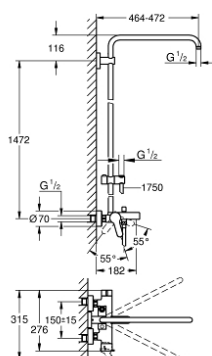

26 322 000 EUPHORIA SYSTEM SISTEM DE DUȘ CU BATERIE MONOCOMANDĂ DE LAVOAR CU MONTARE PE PERETE

DESCRIEREA PRODUSULUI

- Colour: cromat
- compus din:
- braț de duș 450 mm orizontal rotativ
- baterie monocomandă cu elemente aperate cu mâner divertor
- divertor separat pentru pară de duș
- element glisant
- furtun de duș Silverflex 1.750 mm 1/2" x 1/2" (28 388 000)
- cartuș ceramic de 35 mm cu GROHE SilkMove
- suprafață GROHE LongLife
- Inner WaterGuide pentru o durabilitate crescută în utilizare
- funcția TwistStop pentru prevenirea răsucirii furtunului
- compatibil cu boilere de la 18 kW/h
- debit minim 7 l/min.
- presiunea minimă recomandată 1.0 bar
- head and hand shower must be ordered separately

26 322 000 EUPHORIA SYSTEM SISTEM DE DUȘ CU BATERIE MONOCOMANDĂ DE LAVOAR CU MONTARE PE PERETE

PIESE DE SCHIMB , octombrie 2014 – now

- 1: Braț (Spare part-nr. 46750000)
 - 2: Screw coupling (Spare part-nr. 46460000)
 - 3: Cartuș (Spare part-nr. 46374000)
 - 4: Buton de comutare (Spare part-nr. 64309000)
 - 5: Comutator (Spare part-nr. 65655000)
 - 6: Ventil de reținere (Spare part-nr. 08565000)
 - 7: Ansamblu de fixare a tijei nefiletate (Spare part-nr. 45004000)
 - 8: Conexiuni excentrice (Spare part-nr. 12662000)
 - 9: Aerator (Spare part-nr. 13926000)
 - 10: Comutator (Spare part-nr. 46921000)
 - 10.1: Capac de acoperire (Spare part-nr. 4788300M)
 - 11: Piesă glisantă (Spare part-nr. 12140000)
 - 12: Suport de echilibrare (Spare part-nr. 27180000)*
 - 13: piuliță specială (Spare part-nr. 19377000)*
 - 14: Limitator de temperatură (Spare part-nr. 46375000)*
- * Optional accessories