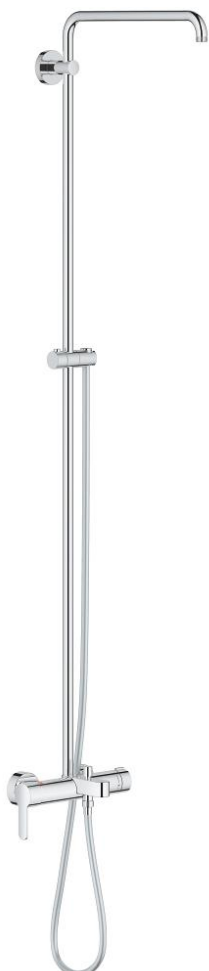

26 322 000 EUPHORIA SYSTEM SISTEM DE DUȘ CU BATERIE MONOCOMANDĂ DE LAVOAR CU MONTARE PE PERETE

DESCRIEREA PRODUSULUI

- Colour: cromat
- compus din:
- braț de duș 450 mm orizontal rotativ
- baterie monocomandă cu elemente aperate cu mâner divertor
- divertor separat pentru pară de duș
- element glisant
- furtun de duș Silverflex 1.750 mm 1/2" x 1/2" (28 388 000)
- cartuș ceramic de 35 mm cu GROHE SilkMove
- suprafață GROHE LongLife
- Inner WaterGuide pentru o durabilitate crescută în utilizare
- funcția TwistStop pentru prevenirea răsucirii furtunului
- compatibil cu boilere de la 18 kW/h
- debit minim 7 l/min.
- presiunea minimă recomandată 1.0 bar
- head and hand shower must be ordered separately

26 322 000 EUPHORIA SYSTEM SISTEM DE DUȘ CU BATERIE MONOCOMANDĂ DE LAVOAR CU MONTARE PE PERETE

PIESE DE SCHIMB , octombrie 2014 – now

- 1: Braț (Spare part-nr. 46750000)
 - 2: Screw coupling (Spare part-nr. 46460000)
 - 3: Cartuș (Spare part-nr. 46374000)
 - 4: Buton de comutare (Spare part-nr. 64309000)
 - 5: Comutator (Spare part-nr. 65655000)
 - 6: Ventil de reținere (Spare part-nr. 08565000)
 - 7: Ansamblu de fixare a tijei nefiletate (Spare part-nr. 45004000)
 - 8: Conexiuni excentrice (Spare part-nr. 12662000)
 - 9: Aerator (Spare part-nr. 13926000)
 - 10: Comutator (Spare part-nr. 46921000)
 - 10.1: Capac de acoperire (Spare part-nr. 4788300M)
 - 11: Piesă glisantă (Spare part-nr. 12140000)
 - 12: Suport de echilibrare (Spare part-nr. 27180000)*
 - 13: piuliță specială (Spare part-nr. 19377000)*
 - 14: Limitator de temperatură (Spare part-nr. 46375000)*
- * Optional accessories