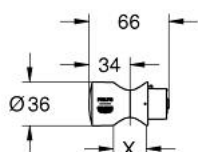

26 323 L00 AQUATUNES <P>ADAPTOR BARĂ DE DUȘ</P>

DESCRIEREA PRODUSULUI

- Colour: alb
- adaptor anti-alunecare
- pentru montarea pe bare de duș cu Ø 20-25 mm

	X
1	Ø 20
2	Ø 22
3	Ø 25