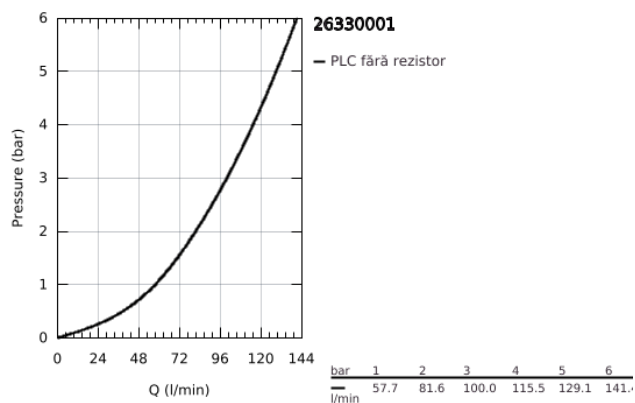

26 330 001 COSTA L BATERIE DUȘ 1/2"

DESCRIEREA PRODUSULUI

- Colour: cromat
- montare pe perete
- mânere din metal
- izolat termic
- filetabil
- Garnitură-durabilă GROHE Long-Life
- racord pentru duș de 1/2"
- conexiuni excentrice
- suprafață GROHE LongLife

26 330 001 COSTA L BATERIE DUȘ 1/2"

PIESE DE SCHIMB , iunie 2007 – now

- 1: Mâner (Spare part-nr. 45994000)
 - 1.1: Bucșă cu declic (Spare part-nr. 0538600M)
 - 2: Garnitură 1/2" (Spare part-nr. 07146000)
 - 2.1: Disc de etanșare Ø6 x Ø2 (Spare part-nr. 0128300M)
 - 2.2: Garnitură inelară Ø18,2 x Ø1,7 (Spare part-nr. 0392400M)
 - 2.3: etanșare (Spare part-nr. 0529100M)
 - 3: Racord cu șurub 1/2" (Spare part-nr. 45044000)
 - 4: Conexiuni excentrice (Spare part-nr. 12075000)
 - 4.1: etanșare (Spare part-nr. 0138600M)
 - 4.2: Șild (Spare part-nr. 0221000M)
 - 5: Ventil de reținere (Spare part-nr. 08565000)
 - 6: Prelungire 3/4", 20 mm (Spare part-nr. 0713000M)*
 - 7: Screw for Costa/Avina products (Spare part-nr. 48013000)*
 - 8: piuliță specială (Spare part-nr. 19377000)*
- * Optional accessories