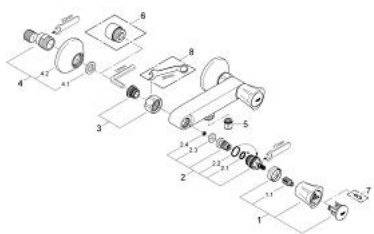

26 330 001 COSTA L BATERIE DUȘ 1/2"

DESCRIEREA PRODUSULUI

- Colour: cromat
- montare pe perete
- mânere din metal
- izolat termic
- filetabil
- Garnitură-durabilă GROHE Long-Life
- racord pentru duș de 1/2"
- conexiuni excentrice
- suprafață GROHE LongLife

26 330 001 COSTA L BATERIE DUȘ 1/2"

PIESE DE SCHIMB , iunie 2007 – now

- 1: Mâner (Spare part-nr. 45994000)
 - 1.1: Bucșă cu declic (Spare part-nr. 0538600M)
 - 2: Garnitură 1/2" (Spare part-nr. 07146000)
 - 2.1: Disc de etanșare Ø6 x Ø2 (Spare part-nr. 0128300M)
 - 2.2: Garnitură inelară Ø18,2 x Ø1,7 (Spare part-nr. 0392400M)
 - 2.3: etanșare (Spare part-nr. 0529100M)
 - 3: Racord cu șurub 1/2" (Spare part-nr. 45044000)
 - 4: Conexiuni excentrice (Spare part-nr. 12075000)
 - 4.1: etanșare (Spare part-nr. 0138600M)
 - 4.2: Șild (Spare part-nr. 0221000M)
 - 5: Ventil de reținere (Spare part-nr. 08565000)
 - 6: Prelungire 3/4", 20 mm (Spare part-nr. 0713000M)*
 - 7: Screw for Costa/Avina products (Spare part-nr. 48013000)*
 - 8: piuliță specială (Spare part-nr. 19377000)*
- * Optional accessories