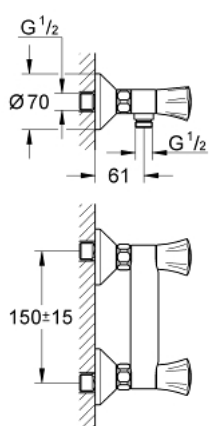

26 330 001 COSTA L BATERIE DUȘ 1/2"

DESCRIEREA PRODUSULUI

- Colour: cromat
- montare pe perete
- mânere din metal
- izolat termic
- filetabil
- Garnitură-durabilă GROHE Long-Life
- racord pentru duș de 1/2"
- conexiuni excentrice
- suprafață GROHE LongLife

26 330 001 COSTA L BATERIE DUȘ 1/2"

PIESE DE SCHIMB , iunie 2007 – now

- 1: Mâner (Spare part-nr. 45994000)
 - 1.1: Bucșă cu declic (Spare part-nr. 0538600M)
 - 2: Garnitură 1/2" (Spare part-nr. 07146000)
 - 2.1: Disc de etanșare Ø6 x Ø2 (Spare part-nr. 0128300M)
 - 2.2: Garnitură inelară Ø18,2 x Ø1,7 (Spare part-nr. 0392400M)
 - 2.3: etanșare (Spare part-nr. 0529100M)
 - 3: Racord cu șurub 1/2" (Spare part-nr. 45044000)
 - 4: Conexiuni excentrice (Spare part-nr. 12075000)
 - 4.1: etanșare (Spare part-nr. 0138600M)
 - 4.2: Șild (Spare part-nr. 0221000M)
 - 5: Ventil de reținere (Spare part-nr. 08565000)
 - 6: Prelungire 3/4", 20 mm (Spare part-nr. 0713000M)*
 - 7: Screw for Costa/Avina products (Spare part-nr. 48013000)*
 - 8: piuliță specială (Spare part-nr. 19377000)*
- * Optional accessories