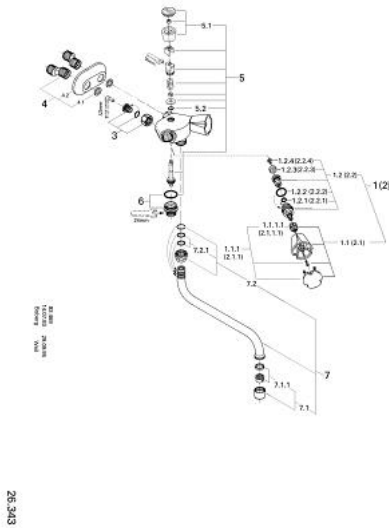

## 26 343 000 BATERIE CADĂ MONOCOMANDĂ, 1/2"

### DESCRIEREA PRODUSULUI

- Colour: cromat
- calibru pentru legături de fixare de 45mm
- montare pe perete
- Garnituri-durabile GROHE Long-Life
- mânere din metal
- izolat termic, racord olandez
- comutator automat blocabil
- cadă sau lavoar/duș
- țeavă de scurgere tubulară pivotantă (250 mm)
- aerator
- conexiuni excentrice de 1/2" x 1/2"
- proiecție de 335 mm
- suprafață GROHE LongLife

### PIESE DE SCHIMB , ianuarie 1992 – now

- 1: Headpart 1/2 (Spare part-nr. 11091000)
- 1.1: Costa metal handle (Spare part-nr. 45259000)
  - 1.1.1: kit de înlocuire pentru fixare (Spare part-nr. 45331000)
    - 1.1.1.1: Bucșă cu declic (Spare part-nr. 0538600M)
- 1.2: Garnitură 1/2" (Spare part-nr. 07146000)
  - 1.2.1: Disc de etanșare Ø6 x Ø2 (Spare part-nr. 0128300M)
  - 1.2.2: Garnitură inelară Ø18,2 x Ø1,7 (Spare part-nr. 0392400M)
  - 1.2.3: etanșare (Spare part-nr. 0529100M)
- 2: Garnitură 1/2" (Spare part-nr. 11090000)
  - 2.1: Mâner din metal 1/2" (Spare part-nr. 45258000)
    - 2.1.1: Bucșă cu declic (Spare part-nr. 0538600M)
  - 2.2: Garnitură 1/2" (Spare part-nr. 07146000)
- 3: Racord cu șurub (Spare part-nr. 45454000)
- 4: Racord (Spare part-nr. 45671000)
  - 4.1: Fibra de etanșare cu diametrul de Ø18,5 x Ø12 x 2 (Spare part-nr. 0138900M)
  - 4.2: Șild (Spare part-nr. 45672000)
- 5: Comutator (Spare part-nr. 45674000)
  - 5.1: Buton de comutare (Spare part-nr. 07526000)
  - 5.2: Disc de etanșare Ø6 x Ø2 (Spare part-nr. 0128300M)
- 6: Niplu duș (Spare part-nr. 45675000)
- 7: Țeavă de scurgere cilindrică pivotantă (Spare part-nr. 13084000)
  - 7.1: Aerator (Spare part-nr. 13928000)
  - 7.2: Șaibă de etanșare (Spare part-nr. 0128500M)