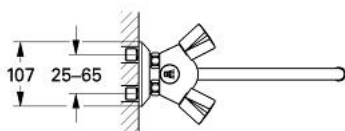

## 26 343 000 BATERIE CADĂ MONOCOMANDĂ, 1/2"

### DESCRIEREA PRODUSULUI

- Colour: cromat
- calibru pentru legături de fixare de 45mm
- montare pe perete
- Garnituri-durabile GROHE Long-Life
- mânere din metal
- izolat termic, racord olandez
- comutator automat blocabil
- cadă sau lavoar/duș
- țeavă de scurgere tubulară pivotantă (250 mm)
- aerator
- conexiuni excentrice de 1/2" x 1/2"
- proiecție de 335 mm
- suprafață GROHE LongLife