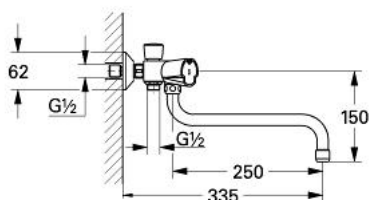

## 26 343 000 BATERIE CADĂ MONOCOMANDĂ, 1/2"

### DESCRIEREA PRODUSULUI

- Colour: cromat
- calibru pentru legături de fixare de 45mm
- montare pe perete
- Garnituri-durabile GROHE Long-Life
- mânere din metal
- izolat termic, racord olandez
- comutator automat blocabil
- cadă sau lavoar/duș
- țeavă de scurgere tubulară pivotantă (250 mm)
- aerator
- conexiuni excentrice de 1/2" x 1/2"
- proiecție de 335 mm
- suprafață GROHE LongLife

### PIESE DE SCHIMB , ianuarie 1992 – now

- 1: Headpart 1/2 (Spare part-nr. 11091000)
- 1.1: Costa metal handle (Spare part-nr. 45259000)
  - 1.1.1: kit de înlocuire pentru fixare (Spare part-nr. 45331000)
    - 1.1.1.1: Bucșă cu declic (Spare part-nr. 0538600M)
- 1.2: Garnitură 1/2" (Spare part-nr. 07146000)
  - 1.2.1: Disc de etanșare Ø6 x Ø2 (Spare part-nr. 0128300M)
  - 1.2.2: Garnitură inelară Ø18,2 x Ø1,7 (Spare part-nr. 0392400M)
  - 1.2.3: etanșare (Spare part-nr. 0529100M)
- 2: Garnitură 1/2" (Spare part-nr. 11090000)
  - 2.1: Mâner din metal 1/2" (Spare part-nr. 45258000)
    - 2.1.1: Bucșă cu declic (Spare part-nr. 0538600M)
  - 2.2: Garnitură 1/2" (Spare part-nr. 07146000)
- 3: Racord cu șurub (Spare part-nr. 45454000)
- 4: Racord (Spare part-nr. 45671000)
  - 4.1: Fibra de etanșare cu diametrul de Ø18,5 x Ø12 x 2 (Spare part-nr. 0138900M)
  - 4.2: Șild (Spare part-nr. 45672000)
- 5: Comutator (Spare part-nr. 45674000)
  - 5.1: Buton de comutare (Spare part-nr. 07526000)
  - 5.2: Disc de etanșare Ø6 x Ø2 (Spare part-nr. 0128300M)
- 6: Niplu duș (Spare part-nr. 45675000)
- 7: Țeavă de scurgere cilindrică pivotantă (Spare part-nr. 13084000)
  - 7.1: Aerator (Spare part-nr. 13928000)
  - 7.2: Șaibă de etanșare (Spare part-nr. 0128500M)