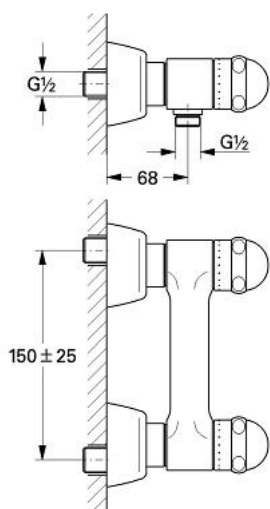

26 347 IG0 SENTOSA BATERIE DUȘ 1/2"

DESCRIEREA PRODUSULUI

- Colour: chrome/gold
- montare pe perete
- Garnituri ceramice 1/2", 180°
- scurgere duș 1/2"
- valvă sens-unic integrată
- conexiuni excentrice
- fără set de duș
- suprafață GROHE LongLife

26 347 IG0 SENTOSA BATERIE DUȘ 1/2"

PIESE DE SCHIMB , ianuarie 1993 – now

- 1: Mâner 1/2", (Sentosa) (Spare part-nr. 45538IG0)
- 1.1: kit de înlocuire pentru fixare (Spare part-nr. 45186000)
- 1.1.1: Garnitură inelară Ø18,2 x Ø1,7 (Spare part-nr. 0392400M)
- 1.2: inel de ghidare (Spare part-nr. 0202100M)
- 2: Mâner 1/2", roșu (Sentosa) (Spare part-nr. 45539IG0)
- 2.1: kit de înlocuire pentru fixare (Spare part-nr. 45186000)
- 2.2: inel de ghidare (Spare part-nr. 0202100M)
- 3: Garnitură ceramică, 1/2" (Spare part-nr. 45346000)
- 3.1: Garnitură inelară Ø18,2 x Ø1,7 (Spare part-nr. 0392400M)
- 4: Racord cu șurub (Spare part-nr. 45544000)
- 4.1: etanșare Ø15 x Ø2 (Spare part-nr. 0311900M)
- 5: Conexiuni excentrice (Spare part-nr. 12058000)
- 5.1: etanșare (Spare part-nr. 0138600M)
- 5.2: Covering escutcheon (Spare part-nr. 45545000)
- 6: Ventil de reținere (Spare part-nr. 08565000)
- 7: Set-extindere, 30 mm (Spare part-nr. 46238000)*