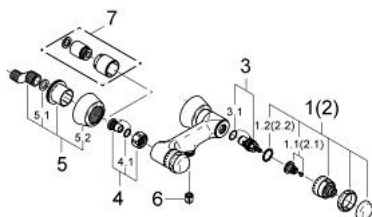

26 347 IG0 SENTOSA BATERIE DUȘ 1/2"

DESCRIEREA PRODUSULUI

- Colour: chrome/gold
- montare pe perete
- Garnituri ceramice 1/2", 180°
- scurgere duș 1/2"
- valvă sens-unic integrată
- conexiuni excentrice
- fără set de duș
- suprafață GROHE LongLife

26 347 IG0 SENTOSA BATERIE DUȘ 1/2"

PIESE DE SCHIMB , ianuarie 1993 – now

- 1: Mâner 1/2", (Sentosa) (Spare part-nr. 45538IG0)
- 1.1: kit de înlocuire pentru fixare (Spare part-nr. 45186000)
- 1.1.1: Garnitură inelară Ø18,2 x Ø1,7 (Spare part-nr. 0392400M)
- 1.2: inel de ghidare (Spare part-nr. 0202100M)
- 2: Mâner 1/2", roșu (Sentosa) (Spare part-nr. 45539IG0)
- 2.1: kit de înlocuire pentru fixare (Spare part-nr. 45186000)
- 2.2: inel de ghidare (Spare part-nr. 0202100M)
- 3: Garnitură ceramică, 1/2" (Spare part-nr. 45346000)
- 3.1: Garnitură inelară Ø18,2 x Ø1,7 (Spare part-nr. 0392400M)
- 4: Racord cu șurub (Spare part-nr. 45544000)
- 4.1: etanșare Ø15 x Ø2 (Spare part-nr. 0311900M)
- 5: Conexiuni excentrice (Spare part-nr. 12058000)
- 5.1: etanșare (Spare part-nr. 0138600M)
- 5.2: Covering escutcheon (Spare part-nr. 45545000)
- 6: Ventil de reținere (Spare part-nr. 08565000)
- 7: Set-extindere, 30 mm (Spare part-nr. 46238000)*