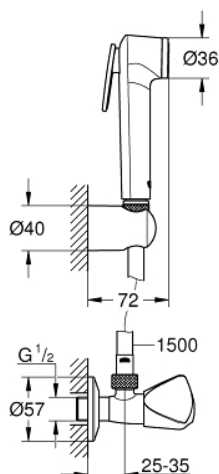

26 357 000 TEMPESTA-F TRIGGER SPRAY 30 SET CU SUPORT DE PERETE CU VENTIL DE COLȚ 1 PULVERIZARE

DESCRIEREA PRODUSULUI

- Colour: cromat
- compus din:
 - pară de duș cu comandă de declanșare (27 512 001)
 - maximum flow rate (at 3 bar): 7 l/min
 - suport de perete pentru duș (28 605)
 - furtun de duș Silverflex Long-Life 1500 mm (26 346)
 - robinet cu ventil de colț 1/2" (22 958)
- finisaj GROHE LongLife
- sistem anti-calcar GROHE SpeedClean
- Inner WaterGuide pentru o durabilitate crescută în utilizare
- funcția TwistStop pentru prevenirea răsucirii furtunului
- presiunea minimă recomandată 1.0 bar
- Te rugăm să verifici legislația locală înainte de instalare.