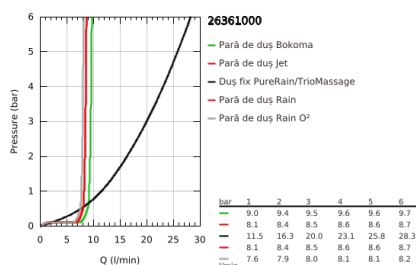

## 26 361 000 RAINSHOWER SYSTEM SMARTCONTROL MONO 360 SISTEM DUȘ CU TERMOSTAT PENTRU MONTARE PE PERETE

### DESCRIEREA PRODUSULUI

- Colour: cromat
- compus din:
  - bară de duș orizontală de 500 mm
  - baterie cu termostat SmartControl aparentă
  - permite selectarea între:
    - duș fix Rainshower Mono 360, suprafață de pulverizare cromată
    - pulverizare tip GROHE PureRain/GROHE Rain O<sup>2</sup>\*
    - pară de duș Power&Soul 130, suprafață de pulverizare albă (27 673)
  - suport de perete pară de duș (27 055)
  - furtun de duș Silverflex 1.750 mm 1/2" x 1/2" (28 388 000)
  - debit minim 10 l/min.
  - pulverizare perfectă cu tehnologia GROHE DreamSpray
  - suprafață GROHE LongLife
  - fără risc de opărire cu GROHE CoolTouch
  - GROHE TurboStat cartuș compact cu termoelement din ceară
  - GROHE EcoJoy tehnologie pentru reducerea consumului de apă
  - GROHE SafeStop - oprire de siguranță la 38°C
  - limitare opțională de temperatură la 43°C GROHE SafeStop Plus inclusă
  - GROHE SmartControl - buton pentru comanda ON-OFF, ajustarea debitului prin rotire, de la GROHE EcoJoy la volum complet
- etajeră de duș GROHE EasyReach
- sistem anti-calcar GROHE SpeedClean
- Inner WaterGuide pentru o durabilitate crescută în utilizare
- compatibil cu boilere de la 18 kW/h
- funcția TwistStop pentru prevenirea răsucirii furtunului
- \* trebuie setat în timpul instalării inițiale; setare din fabrică: GROHE PureRain