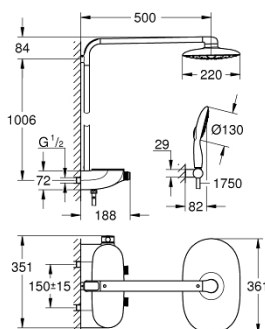

### DESCRIEREA PRODUSULUI

- Colour: cromat
- compus din:
  - bară de duș orizontală de 500 mm
  - baterie cu termostat SmartControl aparentă
  - permite selectarea între:
    - duș fix Rainshower Mono 360, suprafață de pulverizare cromată
    - pulverizare tip GROHE PureRain/GROHE Rain O<sup>2</sup>\*
    - pară de duș Power&Soul 130, suprafață de pulverizare albă (27 673)
  - suport de perete pară de duș (27 055)
  - furtun de duș Silverflex 1.750 mm 1/2" x 1/2" (28 388 000)
  - debit minim 10 l/min.
  - pulverizare perfectă cu tehnologia GROHE DreamSpray
  - suprafață GROHE LongLife
  - fără risc de opărire cu GROHE CoolTouch
  - GROHE TurboStat cartuș compact cu termoelement din ceară
  - GROHE EcoJoy tehnologie pentru reducerea consumului de apă
  - GROHE SafeStop - oprire de siguranță la 38°C
  - limitare opțională de temperatură la 43°C GROHE SafeStop Plus inclusă
  - GROHE SmartControl - buton pentru comanda ON-OFF, ajustarea debitului prin rotire, de la GROHE EcoJoy la volum complet
- etajeră de duș GROHE EasyReach
- sistem anti-calcar GROHE SpeedClean
- Inner WaterGuide pentru o durabilitate crescută în utilizare
- compatibil cu boilere de la 18 kW/h
- funcția TwistStop pentru prevenirea răsucirii furtunului
- \* trebuie setat în timpul instalării inițiale; setare din fabrică: GROHE PureRain

### PIESE DE SCHIMB , octombrie 2018 – now

- 1: Cartuș termostatic compact 1/2" (Spare part-nr. 47439000)
- 2: Cartuș (Spare part-nr. 48297000)
- 3: Ventil de reținere (Spare part-nr. 4901000M)
- 4: Ventil de reținere (Spare part-nr. 08565000)
- 5: Filtru impuritati (Spare part-nr. 0700200M)
- 6: capac de protecție (Spare part-nr. 48482000)
- 7: Cheie tubulară (Spare part-nr. 49059000)\*
- 8: GROHE TurboStat cartridge 1/2" (Spare part-nr. 47175000)\*
- 9: Suport de echilibrare (Spare part-nr. 26385000)\*
- 10: Țeavă de duș pentru instalare retrofit (Spare part-nr. 48349000)\*
- 11: Țeavă de duș pentru instalare retrofit (Spare part-nr. 48350000)\*