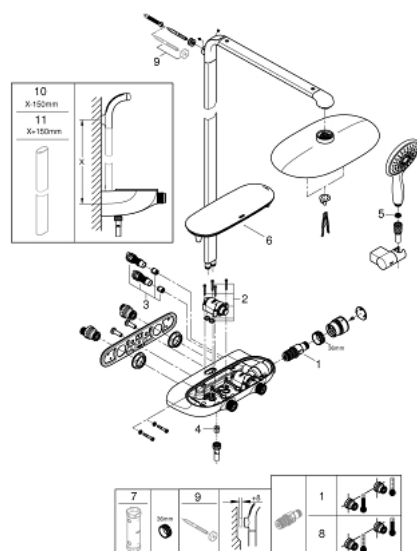

### DESCRIEREA PRODUSULUI

- Colour: cromat
- compus din:
  - bară de duș orizontală de 500 mm
  - baterie cu termostat SmartControl aparentă
  - permite selectarea între:
    - duș fix Rainshower Mono 360, suprafață de pulverizare cromată
    - pulverizare tip GROHE PureRain/GROHE Rain O<sup>2</sup>\*
    - pară de duș Power&Soul 130, suprafață de pulverizare albă (27 673)
  - suport de perete pară de duș (27 055)
  - furtun de duș Silverflex 1.750 mm 1/2" x 1/2" (28 388 000)
  - debit minim 10 l/min.
  - pulverizare perfectă cu tehnologia GROHE DreamSpray
  - suprafață GROHE LongLife
  - fără risc de opărire cu GROHE CoolTouch
  - GROHE TurboStat cartuș compact cu termoelement din ceară
  - GROHE EcoJoy tehnologie pentru reducerea consumului de apă
  - GROHE SafeStop - oprire de siguranță la 38°C
  - limitare opțională de temperatură la 43°C GROHE SafeStop Plus inclusă
  - GROHE SmartControl - buton pentru comanda ON-OFF, ajustarea debitului prin rotire, de la GROHE EcoJoy la volum complet
- etajeră de duș GROHE EasyReach
- sistem anti-calcar GROHE SpeedClean
- Inner WaterGuide pentru o durabilitate crescută în utilizare
- compatibil cu boilere de la 18 kW/h
- funcția TwistStop pentru prevenirea răsucirii furtunului
- \* trebuie setat în timpul instalării inițiale; setare din fabrică: GROHE PureRain

### PIESE DE SCHIMB , octombrie 2018 – now

- 1: Cartuș termostatic compact 1/2" (Spare part-nr. 47439000)
- 2: Cartuș (Spare part-nr. 48297000)
- 3: Ventil de reținere (Spare part-nr. 4901000M)
- 4: Ventil de reținere (Spare part-nr. 08565000)
- 5: Filtru impuritati (Spare part-nr. 0700200M)
- 6: capac de protecție (Spare part-nr. 48482000)
- 7: Cheie tubulară (Spare part-nr. 49059000)\*
- 8: GROHE TurboStat cartridge 1/2" (Spare part-nr. 47175000)\*
- 9: Suport de echilibrare (Spare part-nr. 26385000)\*
- 10: Țeavă de duș pentru instalare retrofit (Spare part-nr. 48349000)\*
- 11: Țeavă de duș pentru instalare retrofit (Spare part-nr. 48350000)\*