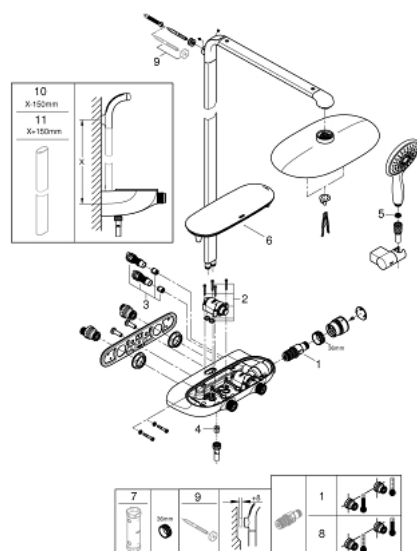

26 361 LS0 RAINSHOWER SYSTEM SMARTCONTROL MONO 360 SISTEM DUȘ CU TERMOSTAT PENTRU MONTARE PE PERETE

PIESE DE SCHIMB , octombrie 2018 – now

1. 1: Cartuș termostatic compact 1/2" (Spare part-nr. 47439000)
   - 2: Cartuș (Spare part-nr. 48297000)
   - 3: Ventil de reținere (Spare part-nr. 4901000M)
   - 4: Ventil de reținere (Spare part-nr. 08565000)
   - 5: Filtru impuritati (Spare part-nr. 0700200M)
   - 6: capac de protecție (Spare part-nr. 48482000)
   - 7: Cheie tubulară (Spare part-nr. 49059000)*
   - 8: GROHE TurboStat cartridge 1/2" (Spare part-nr. 47175000)*
   - 9: Suport de echilibrare (Spare part-nr. 26385000)*
   - 10: Țeavă de duș pentru instalare retrofit (Spare part-nr. 48349000)*
   - 11: Țeavă de duș pentru instalare retrofit (Spare part-nr. 48350000)*
2. Optional accessories