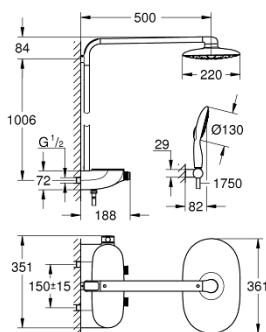

26 361 LS0 RAINSHOWER SYSTEM SMARTCONTROL MONO 360 SISTEM DUȘ CU TERMOSTAT PENTRU MONTARE PE PERETE

PIESE DE SCHIMB , octombrie 2018 – now

- 1: Cartuș termostatic compact 1/2" (Spare part-nr. 47439000)
 - 2: Cartuș (Spare part-nr. 48297000)
 - 3: Ventil de reținere (Spare part-nr. 4901000M)
 - 4: Ventil de reținere (Spare part-nr. 08565000)
 - 5: Filtru impuritati (Spare part-nr. 0700200M)
 - 6: capac de protecție (Spare part-nr. 48482000)
 - 7: Cheie tubulară (Spare part-nr. 49059000)*
 - 8: GROHE TurboStat cartridge 1/2" (Spare part-nr. 47175000)*
 - 9: Suport de echilibrare (Spare part-nr. 26385000)*
 - 10: Țeavă de duș pentru instalare retrofit (Spare part-nr. 48349000)*
 - 11: Țeavă de duș pentru instalare retrofit (Spare part-nr. 48350000)*
- * Optional accessories