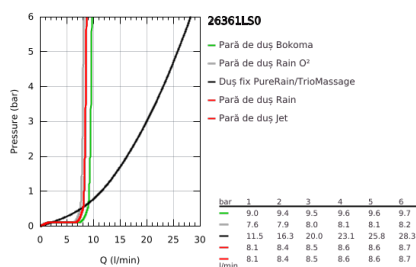

26 361 LS0 RAINSHOWER SYSTEM SMARTCONTROL MONO 360 SISTEM DUȘ CU TERMOSTAT PENTRU MONTARE PE PERETE

DESCRIEREA PRODUSULUI

- Colour: moon white/chrome
- compus din:
 - bară de duș orizontală de 500 mm
 - baterie cu termostat SmartControl aparentă
 - permite selectarea între:
 - duș fix Rainshower Mono 360, suprafață de pulverizare albă
 - pulverizare tip GROHE PureRain/GROHE Rain O²*
 - pară de duș Power&Soul 130, suprafață de pulverizare albă (27 673)
 - suport de perete pară de duș (27 055)
 - furtun de duș Silverflex 1.750 mm 1/2" x 1/2" (28 388 000)
 - debit minim 10 l/min.
 - pulverizare perfectă cu tehnologia GROHE DreamSpray
 - suprafață GROHE LongLife
 - fără risc de opărire cu GROHE CoolTouch
 - GROHE TurboStat cartuș compact cu termoelement din ceară
 - GROHE EcoJoy tehnologie pentru reducerea consumului de apă
 - GROHE SafeStop - oprire de siguranță la 38°C
 - limitare opțională de temperatură la 43°C GROHE SafeStop Plus inclusă
 - GROHE SmartControl - buton pentru comanda ON-OFF, ajustarea debitului prin rotire, de la GROHE EcoJoy la volum complet
- etajeră de duș GROHE EasyReach
- sistem anti-calcar GROHE SpeedClean
- Inner WaterGuide pentru o durabilitate crescută în utilizare
- compatibil cu boilere de la 18 kW/h
- funcția TwistStop pentru prevenirea răsucirii furtunului
- * trebuie setat în timpul instalării inițiale; setare din fabrică: GROHE PureRain
- finisaj GROHE LongLife