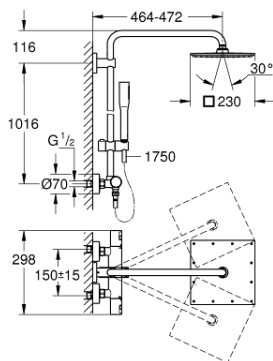

26 365 000 VITALIO JOY SYSTEM 230 SISTEM DUȘ CU TERMOSTAT PENTRU MONTARE PE PERETE

PIESE DE SCHIMB , iulie 2017 – now

- 1: Mâner (Spare part-nr. 47728000)
 - 1.1: Capac de acoperire (Spare part-nr. 6458500M)
 - 2: inel de fixare (Spare part-nr. 47743000)
 - 3: Cartuș termostatic compact 1/2" (Spare part-nr. 47439000)
 - 4: Amortizor (Spare part-nr. 47398000)
 - 5: Debit apă (Spare part-nr. 47751000)
 - 6: Comutator (Spare part-nr. 12433000)
 - 7: Ventil de reținere (Spare part-nr. 47189000)
 - 7.1: Filtru impurități (Spare part-nr. 0726400M)
 - 7.2: Ventil de reținere (Spare part-nr. 08565000)
 - 7.3: Garnitură inelară $\varnothing 17 \times \varnothing 2$ (Spare part-nr. 0305500M)
 - 8: Conexiuni excentrice (Spare part-nr. 12662000)
 - 9: Ventil de reținere (Spare part-nr. 08565000)
 - 10: Piesă glisantă (Spare part-nr. 12140000)
 - 11: Filtru impuritati (Spare part-nr. 0700200M)
 - 12: Set de piese de schimb (Spare part-nr. 48471000)
 - 13: Suport pentru bară de duș (Spare part-nr. 48279000)
 - 14: Suport de echilibrare (Spare part-nr. 27180000)*
 - 15: Cheie tubulară (Spare part-nr. 19332000)*
 - 16: GROHE TurboStat cartridge 1/2" (Spare part-nr. 47175000)*
 - 17: piuliță specială (Spare part-nr. 19377000)*
 - 18: Țeavă de duș pentru instalare retrofit (Spare part-nr. 48053000)*
 - 19: Țeavă de duș pentru instalare retrofit (Spare part-nr. 48054000)*
 - 20: Shower arm for shower systems (Spare part-nr. 14047000)*
- * Optional accessories