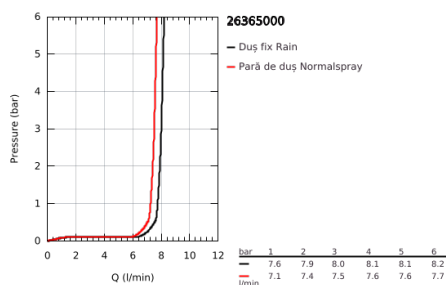

26 365 000 VITALIO JOY SYSTEM 230 SISTEM DUȘ CU TERMOSTAT PENTRU MONTARE PE PERETE

DESCRIEREA PRODUSULUI

- Colour: cromat
- compus din:
- braț de duș 450 mm orizontal rotativ
- termostat aparent cu funcție Aquadimmer
- permite selectarea între:
- head shower 230 x 230 mm
- material: metal
- pulverizare de tip: Rain
- maximum flow rate (at 3 bar): 8 l/min
- cu racord cu bilă
- unghi de rotație de $\pm 15^\circ$
- hand shower Vitalio Get Stick (27 458)
- maximum flow rate (at 3 bar): 7.5 l/min
- ajustabil în înălțime cu element culisant
- shower hose VitalioFlex Silver 1.750 mm, $\frac{1}{2}$ " x $\frac{1}{2}$ " (27 506)
- maximum flow rate system (at 3 bar): 8 l/min
- GROHE EcoJoy tehnologie pentru reducerea consumului de apă
- pulverizare perfectă cu tehnologia GROHE DreamSpray
- suprafață GROHE LongLife
- GROHE TurboStat cartuș compact cu termoelement din ceară
- GROHE SafeStop - oprire de siguranță la 38°C
- limitare opțională de temperatură la 43°C GROHE SafeStop Plus inclusă
- sistem anti-calcar GROHE SpeedClean
- Inner WaterGuide pentru o durabilitate crescută în utilizare
- funcția TwistStop pentru prevenirea răsucirii furtunului
- compatibil cu boilere de la 18 kW/h
- debit minim 5 l/min.