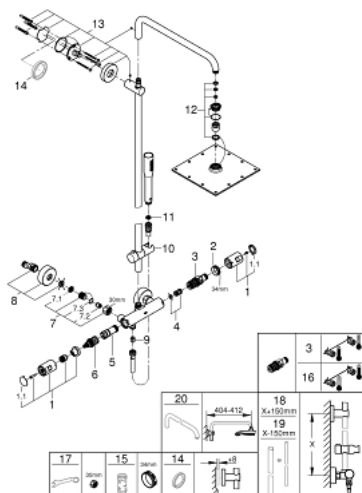

26 365 000 VITALIO JOY SYSTEM 230 SISTEM DUȘ CU TERMOSTAT PENTRU MONTARE PE PERETE

PIESE DE SCHIMB , iulie 2017 – now

- 1: Mâner (Spare part-nr. 47728000)
 - 1.1: Capac de acoperire (Spare part-nr. 6458500M)
 - 2: inel de fixare (Spare part-nr. 47743000)
 - 3: Cartuș termostatic compact 1/2" (Spare part-nr. 47439000)
 - 4: Amortizor (Spare part-nr. 47398000)
 - 5: Debit apă (Spare part-nr. 47751000)
 - 6: Comutator (Spare part-nr. 12433000)
 - 7: Ventil de reținere (Spare part-nr. 47189000)
 - 7.1: Filtru impurități (Spare part-nr. 0726400M)
 - 7.2: Ventil de reținere (Spare part-nr. 08565000)
 - 7.3: Garnitură inelară $\varnothing 17 \times \varnothing 2$ (Spare part-nr. 0305500M)
 - 8: Conexiuni excentrice (Spare part-nr. 12662000)
 - 9: Ventil de reținere (Spare part-nr. 08565000)
 - 10: Piesă glisantă (Spare part-nr. 12140000)
 - 11: Filtru impuritati (Spare part-nr. 0700200M)
 - 12: Set de piese de schimb (Spare part-nr. 48471000)
 - 13: Suport pentru bară de duș (Spare part-nr. 48279000)
 - 14: Suport de echilibrare (Spare part-nr. 27180000)*
 - 15: Cheie tubulară (Spare part-nr. 19332000)*
 - 16: GROHE TurboStat cartridge 1/2" (Spare part-nr. 47175000)*
 - 17: piuliță specială (Spare part-nr. 19377000)*
 - 18: Țeavă de duș pentru instalare retrofit (Spare part-nr. 48053000)*
 - 19: Țeavă de duș pentru instalare retrofit (Spare part-nr. 48054000)*
 - 20: Shower arm for shower systems (Spare part-nr. 14047000)*
- * Optional accessories