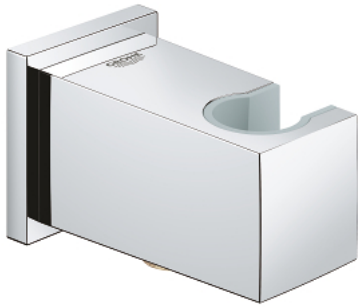

26 370 000 **EUPHORIA CUBE COT DE IEȘIRE DUȘ, 1/2"**

DESCRIEREA PRODUSULUI

- Colour: cromat
- cu suport de perete pentru duș
- male connection thread 1/2"
- protecție împotriva refluxului
- suprafață GROHE LongLife

26 370 000 **EUPHORIA CUBE COT DE IEȘIRE DUȘ, 1/2"**

PIESE DE SCHIMB , aprilie 2015 – now

1: Ventil de reținere (Spare part-nr. 08565000)