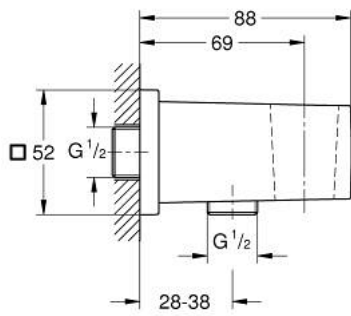

26 370 000 **EUPHORIA CUBE COT DE IEȘIRE DUȘ, 1/2"**

DESCRIEREA PRODUSULUI

- Colour: cromat
- cu suport de perete pentru duș
- male connection thread 1/2"
- protecție împotriva refluxului
- suprafață GROHE LongLife

26 370 000 **EUPHORIA CUBE COT DE IEȘIRE DUȘ, 1/2"**

PIESE DE SCHIMB , aprilie 2015 – now

1: Ventil de reținere (Spare part-nr. 08565000)