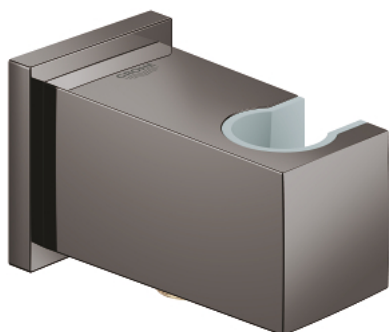

## 26 370 A00 EUPHORIA CUBE COT DE IEȘIRE DUȘ, 1/2"

### DESCRIEREA PRODUSULUI

- Colour: hard graphite
- cu suport de perete pentru duș
- male connection thread 1/2"
- protecție împotriva refluxului
- finisaj GROHE LongLife

## 26 370 A00 EUPHORIA CUBE COT DE IEȘIRE DUȘ, 1/2"

**PIESE DE SCHIMB** , septembrie 2018 – now

1: Ventil de reținere (Spare part-nr. 08565000)