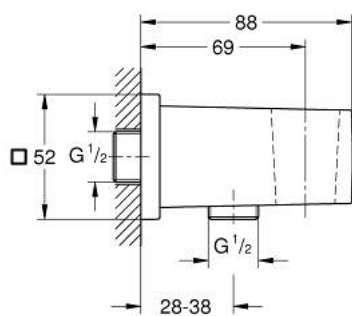

## 26 370 A00 EUPHORIA CUBE COT DE IEȘIRE DUȘ, 1/2"

### DESCRIEREA PRODUSULUI

- Colour: hard graphite
- cu suport de perete pentru duș
- male connection thread 1/2"
- protecție împotriva refluxului
- finisaj GROHE LongLife

## 26 370 A00 EUPHORIA CUBE COT DE IEȘIRE DUȘ, 1/2"

**PIESE DE SCHIMB** , septembrie 2018 – now

1: Ventil de reținere (Spare part-nr. 08565000)