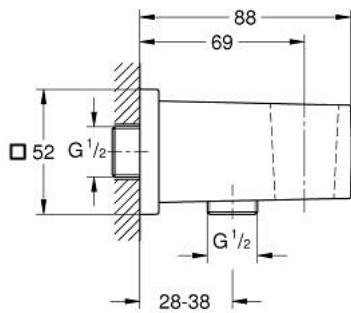

26 370 AL0 EUPHORIA CUBE COT DE IEȘIRE DUȘ, 1/2"

DESCRIEREA PRODUSULUI

- Colour: brushed hard graphite
- cu suport de perete pentru duș
- male connection thread 1/2"
- protecție împotriva refluxului
- finisaj GROHE LongLife

26 370 AL0 EUPHORIA CUBE COT DE IEȘIRE DUȘ, 1/2"

PIESE DE SCHIMB , septembrie 2018 – now

1: Ventil de reținere (Spare part-nr. 08565000)