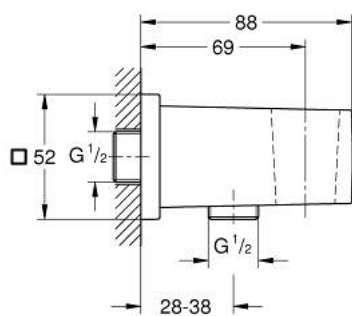

## 26 370 DA0 EUPHORIA CUBE COT DE IEȘIRE DUȘ, 1/2"

### DESCRIEREA PRODUSULUI

- Colour: warm sunset
- cu suport de perete pentru duș
- male connection thread 1/2"
- protecție împotriva refluxului
- finisaj GROHE LongLife

## 26 370 DA0 EUPHORIA CUBE COT DE IEȘIRE DUȘ, 1/2"

**PIESE DE SCHIMB** , septembrie 2018 – now

1: Ventil de reținere (Spare part-nr. 08565000)