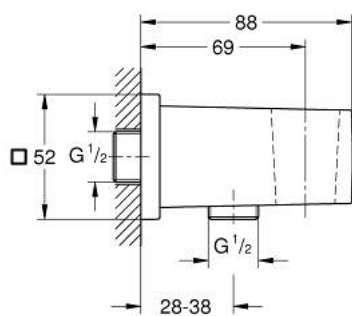

## 26 370 DC0 EUPHORIA CUBE COT DE IEȘIRE DUȘ, 1/2"

### DESCRIEREA PRODUSULUI

- Colour: supersteel
- cu suport de perete pentru duș
- male connection thread 1/2"
- protecție împotriva refluxului
- finisaj GROHE LongLife

## 26 370 DC0 EUPHORIA CUBE COT DE IEȘIRE DUȘ, 1/2"

PIESE DE SCHIMB , iulie 2018 – now

1: Ventil de reținere (Spare part-nr. 08565000)