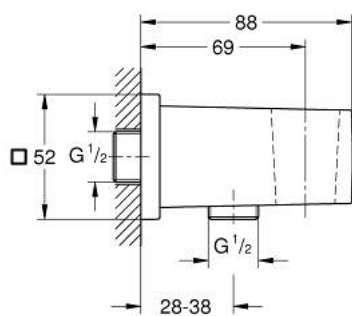

26 370 DL0 EUPHORIA CUBE COT DE IEȘIRE DUȘ, 1/2"

DESCRIEREA PRODUSULUI

- Colour: brushed warm sunset
- cu suport de perete pentru duș
- male connection thread 1/2"
- protecție împotriva refluxului
- finisaj GROHE LongLife

26 370 DL0 EUPHORIA CUBE COT DE IEȘIRE DUȘ, 1/2"

PIESE DE SCHIMB , septembrie 2018 – now

1: Ventil de reținere (Spare part-nr. 08565000)