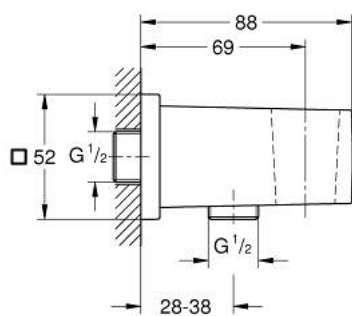

26 370 GL0 EUPHORIA CUBE COT DE IEȘIRE DUȘ, 1/2"

DESCRIEREA PRODUSULUI

- Colour: cool sunrise
- cu suport de perete pentru duș
- male connection thread 1/2"
- protecție împotriva refluxului
- finisaj GROHE LongLife

26 370 GL0 EUPHORIA CUBE COT DE IEȘIRE DUȘ, 1/2"

PIESE DE SCHIMB , septembrie 2018 – now

1: Ventil de reținere (Spare part-nr. 08565000)