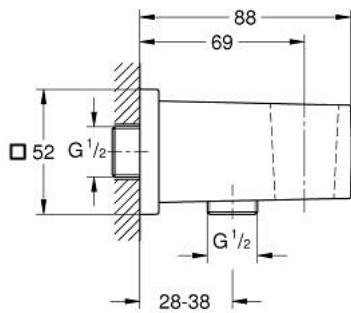

26 370 GN0 EUPHORIA CUBE COT DE IEȘIRE DUȘ, 1/2"

DESCRIEREA PRODUSULUI

- Colour: brushed cool sunrise
- cu suport de perete pentru duș
- male connection thread 1/2"
- protecție împotriva refluxului
- finisaj GROHE LongLife

26 370 GN0 **EUPHORIA CUBE COT DE IEȘIRE DUȘ, 1/2"**

PIESE DE SCHIMB , septembrie 2018 – now

1: Ventil de reținere (Spare part-nr. 08565000)