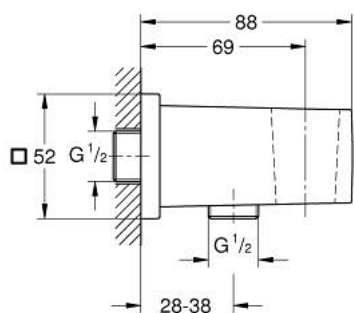

## 26 370 KF0 EUPHORIA CUBE COT DE IEȘIRE DUȘ, 1/2"

### DESCRIEREA PRODUSULUI

- Colour: phantom black
- cu suport de perete pentru duș
- male connection thread 1/2"
- protecție împotriva refluxului

## 26 370 KF0 EUPHORIA CUBE COT DE IEȘIRE DUȘ, 1/2"

**PIESE DE SCHIMB** , aprilie 2020 – now

1: Ventil de reținere (Spare part-nr. 08565000)