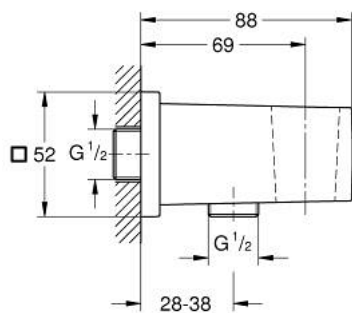

## 26 370 MG0 EUPHORIA CUBE COT DE IEȘIRE DUȘ, 1/2"

### DESCRIEREA PRODUSULUI

- Colour: satin graphite
- cu suport de perete pentru duș
- male connection thread 1/2"
- protecție împotriva refluxului
- finisaj GROHE LongLife

## 26 370 MG0 EUPHORIA CUBE COT DE IEȘIRE DUȘ, 1/2"

PIESE DE SCHIMB , octombrie 2022 – now

1: Ventil de reținere (Spare part-nr. 08565000)