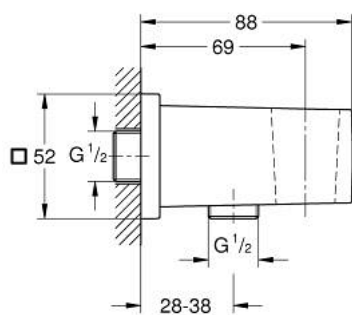

26 370 MS0 EUPHORIA CUBE COT DE IEȘIRE DUȘ, 1/2"

DESCRIEREA PRODUSULUI

- Colour: satin steel
- cu suport de perete pentru duș
- male connection thread 1/2"
- protecție împotriva refluxului
- finisaj GROHE LongLife

26 370 MS0 EUPHORIA CUBE COT DE IEȘIRE DUȘ, 1/2"

PIESE DE SCHIMB , octombrie 2022 – now

1: Ventil de reținere (Spare part-nr. 08565000)