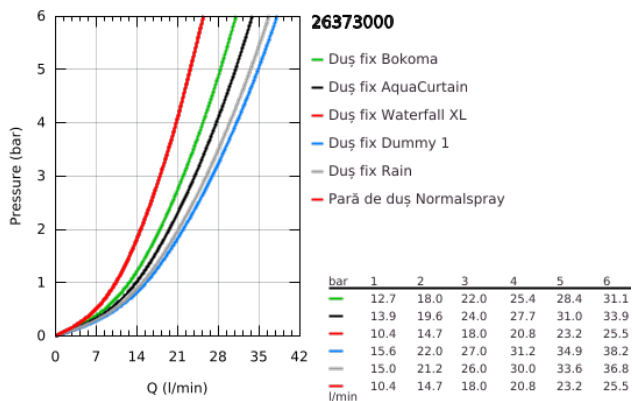

26 373 000 RAINSHOWER F-SERIES 40" AQUASYMPHONY DUȘ DE TAVAN CU 6+ PULVERIZĂRI ȘI ILUMINARE

DESCRIEREA PRODUSULUI

- Colour: cromat
- 1016 mm x 762 mm x 145 mm
- metal
- debit minim 25 l/min
- Presiune minimă recomandată 3.0 bar
- 1 x AquaCurtain
- 1 x Pure XL spray
- 1 x 2 Drizzle sprays (ploaie fină)
- 2 x GROHE PureRain spray 400 x 190 mm (controlat separat)
- 2 x XL Waterfall (controlat separat)
- 1 x 4 Bokoma Spray cu unghi de reglare 20°
- LED cu spectru complet: lumină ambientală cu ajustare în toate culorile curcubeului
- ajustabilă individual: iluminat permanent cu selecție de culoare
- sursă de curent pentru iluminare 12 V DC
- certificat CE
- sistem anti-calcar GROHE SpeedClean
- pulverizare perfectă cu tehnologia GROHE DreamSpray
- finisaj GROHE LongLife
- requires rough-in set (26 376 000), F-digital Deluxe base unit box (26 374 000), Bluetooth unit (36 371 000) and various cable connections – all to be ordered separately due to installation situation
- The ceiling construction must be appropriate for the static requirement of the product (total product weight more than 70 kg). Ceiling shower has to be controlled by 7 outlets + 1 hand shower outlet and the performance of the waste must be of sufficient size (> 100 l/min). For detailed planning please see separate planning & installation guide before start.
- recommendation: 34 634 000 Grohtherm F trim set for AquaSymphony