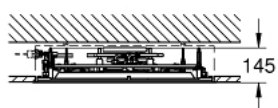

26 373 000 RAINSHOWER F-SERIES 40" AQUASYMPHONY DUȘ DE TAVAN CU 6+ PULVERIZĂRI ȘI ILUMINARE

DESCRIEREA PRODUSULUI

- Colour: cromat
- 1016 mm x 762 mm x 145 mm
- metal
- debit minim 25 l/min
- Presiune minimă recomandată 3.0 bar
- 1 x AquaCurtain
- 1 x Pure XL spray
- 1 x 2 Drizzle sprays (ploaie fină)
- 2 x GROHE PureRain spray 400 x 190 mm (controlat separat)
- 2 x XL Waterfall (controlat separat)
- 1 x 4 Bokoma Spray cu unghi de reglare 20°
- LED cu spectru complet: lumină ambientală cu ajustare în toate culorile curcubeului
- ajustabilă individual: iluminat permanent cu selecție de culoare
- sursă de curent pentru iluminare 12 V DC
- certificat CE
- sistem anti-calcar GROHE SpeedClean
- pulverizare perfectă cu tehnologia GROHE DreamSpray
- finisaj GROHE LongLife
- requires rough-in set (26 376 000), F-digital Deluxe base unit box (26 374 000), Bluetooth unit (36 371 000) and various cable connections – all to be ordered separately due to installation situation
- The ceiling construction must be appropriate for the static requirement of the product (total product weight more than 70 kg). Ceiling shower has to be controlled by 7 outlets + 1 hand shower outlet and the performance of the waste must be of sufficient size (> 100 l/min). For detailed planning please see separate planning & installation guide before start.
- recommendation: 34 634 000 Grohtherm F trim set for AquaSymphony