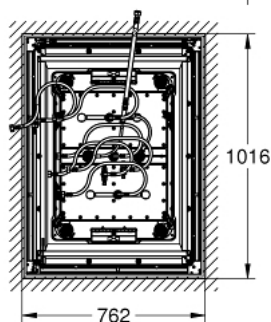

26 373 000 RAINSHOWER F-SERIES 40" AQUASYMPHONY DUȘ DE TAVAN CU 6+ PULVERIZĂRI ȘI ILUMINARE

DESCRIEREA PRODUSULUI

- Colour: cromat
- 1016 mm x 762 mm x 145 mm
- metal
- debit minim 25 l/min
- Presiune minimă recomandată 3.0 bar
- 1 x AquaCurtain
- 1 x Pure XL spray
- 1 x 2 Drizzle sprays (ploaie fină)
- 2 x GROHE PureRain spray 400 x 190 mm (controlat separat)
- 2 x XL Waterfall (controlat separat)
- 1 x 4 Bokoma Spray cu unghi de reglare 20°
- LED cu spectru complet: lumină ambientală cu ajustare în toate culorile curcubeului
- ajustabilă individual: iluminat permanent cu selecție de culoare
- sursă de curent pentru iluminare 12 V DC
- certificat CE
- sistem anti-calcar GROHE SpeedClean
- pulverizare perfectă cu tehnologia GROHE DreamSpray
- finisaj GROHE LongLife
- requires rough-in set (26 376 000), F-digital Deluxe base unit box (26 374 000), Bluetooth unit (36 371 000) and various cable connections – all to be ordered separately due to installation situation
- The ceiling construction must be appropriate for the static requirement of the product (total product weight more than 70 kg). Ceiling shower has to be controlled by 7 outlets + 1 hand shower outlet and the performance of the waste must be of sufficient size (> 100 l/min). For detailed planning please see separate planning & installation guide before start.
- recommendation: 34 634 000 Grohtherm F trim set for AquaSymphony

26 373 000 **RAINSHOWER F-SERIES 40" AQUASYMPHONY DUȘ DE TAVAN CU 6+
PULVERIZĂRI ȘI ILUMINARE**

PIESE DE SCHIMB , mai 2015 – now

1: Filtru impuritati (Spare part-nr. 47135000)