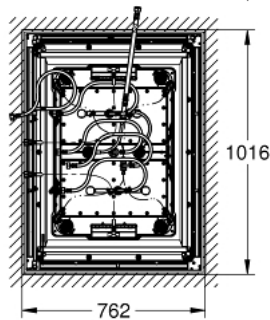

26 373 001 RAINSHOWER F-SERIES 40" AQUASYMPHONY DUȘ DE TAVAN CU 6+ PULVERIZĂRI ȘI ILUMINARE

DESCRIEREA PRODUSULUI

- Colour: cromat
- 1016 mm x 762 mm x 145 mm
- material: metal
- debit minim 25 l/min
- Presiune minimă recomandată 3.0 bar
- 1 x AquaCurtain
- 1 x Pure XL spray
- 1 x 2 Drizzle sprays (ploaie fină)
- 2 x GROHE PureRain spray 400 x 190 mm (controlat separat)
- 2 x XL Waterfall (controlat separat)
- 1 x 4 Bokoma Spray cu unghi de reglare 20°
- LED cu spectru complet: lumină ambientală cu ajustare în toate culorile curcubeului
- ajustabilă individual: iluminat permanent cu selecție de culoare
- sursă de curent pentru iluminare 12 V DC
- certificat CE
- sistem anti-calcar GROHE SpeedClean
- pulverizare perfectă cu tehnologia GROHE DreamSpray
- finisaj GROHE LongLife
- requires rough-in set (26 865 000), F-digital Deluxe base unit box (26 864 000), Bluetooth unit (36 475 000) and various cable connections – all to be ordered separately due to installation situation.
- Construcția tavanului trebuie să fie adecvată pentru cerințele statice ale produsului (greutatea totală a produsului > 70 kg). Tavanul dușului trebuie să fie controlat de 8 ieșiri + o ieșire pentru para de duș iar performanța evacuării trebuie să aibă capacitatea necesară (> 100 l/min). Pentru planificare în detaliu, te rugăm să verifici ghidul de planificare & instalare înainte de a începe.
- recommendation: configuration with Grotherm SmartControl 3 x Grotherm SmartControl (29 126 000)3 x GROHE Rapido SmartBox (35 604 000)1 x Euphoria Cube Stick wall holder set 1 spray (26 405 000)
- acest produs conține lămpi LED încorporate, care nu pot fi înlocuite: clasa de eficiență energetică: A ++

26 373 001 RAINSHOWER F-SERIES 40" AQUASYMPHONY DUȘ DE TAVAN CU 6+ PULVERIZĂRI ȘI ILUMINARE

PIESE DE SCHIMB , septembrie 2016 – now

1: Filtru impuritati (Spare part-nr. 47135000)

2: Suprafață de pulverizare (Spare part-nr. 48348000)