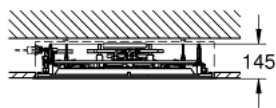

26 373 001 RAINSHOWER F-SERIES 40" AQUASYMPHONY DUȘ DE TAVAN CU 6+ PULVERIZĂRI ȘI ILUMINARE

DESCRIEREA PRODUSULUI

- Colour: cromat
- 1016 mm x 762 mm x 145 mm
- material: metal
- debit minim 25 l/min
- Presiune minimă recomandată 3.0 bar
- 1 x AquaCurtain
- 1 x Pure XL spray
- 1 x 2 Drizzle sprays (ploaie fină)
- 2 x GROHE PureRain spray 400 x 190 mm (controlat separat)
- 2 x XL Waterfall (controlat separat)
- 1 x 4 Bokoma Spray cu unghi de reglare 20°
- LED cu spectru complet: lumină ambientală cu ajustare în toate culorile curcubeului
- ajustabilă individual: iluminat permanent cu selecție de culoare
- sursă de curent pentru iluminare 12 V DC
- certificat CE
- sistem anti-calcar GROHE SpeedClean
- pulverizare perfectă cu tehnologia GROHE DreamSpray
- finisaj GROHE LongLife
- requires rough-in set (26 865 000), F-digital Deluxe base unit box (26 864 000), Bluetooth unit (36 475 000) and various cable connections – all to be ordered separately due to installation situation.
- Construcția tavanului trebuie să fie adecvată pentru cerințele statice ale produsului (greutatea totală a produsului > 70 kg). Tavanul dușului trebuie să fie controlat de 8 ieșiri + o ieșire pentru para de duș iar performanța evacuării trebuie să aibă capacitatea necesară (> 100 l/min). Pentru planificare în detaliu, te rugăm să verifici ghidul de planificare & instalare înainte de a începe.
- recommendation: configuration with Grotherm SmartControl 3 x Grotherm SmartControl (29 126 000)3 x GROHE Rapido SmartBox (35 604 000)1 x Euphoria Cube Stick wall holder set 1 spray (26 405 000)
- acest produs conține lămpi LED încorporate, care nu pot fi înlocuite: clasa de eficiență energetică: A ++

26 373 001 RAINSHOWER F-SERIES 40" AQUASYMPHONY DUȘ DE TAVAN CU 6+ PULVERIZĂRI ȘI ILUMINARE

PIESE DE SCHIMB , septembrie 2016 – now

1: Filtru impuritati (Spare part-nr. 47135000)

2: Suprafață de pulverizare (Spare part-nr. 48348000)