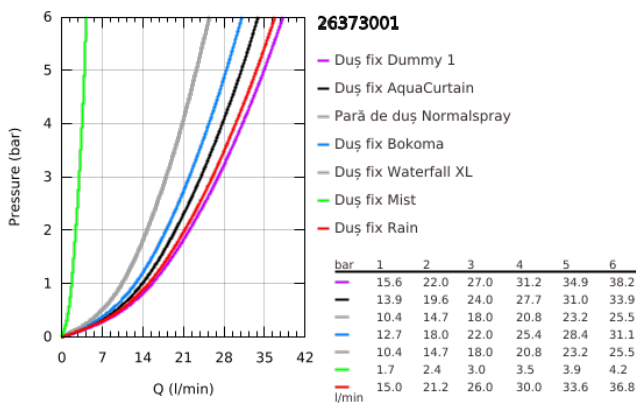

26 373 001 RAINSHOWER F-SERIES 40" AQUASYMPHONY DUȘ DE TAVAN CU 6+ PULVERIZĂRI ȘI ILUMINARE

DESCRIEREA PRODUSULUI

- Colour: cromat
- 1016 mm x 762 mm x 145 mm
- material: metal
- debit minim 25 l/min
- Presiune minimă recomandată 3.0 bar
- 1 x AquaCurtain
- 1 x Pure XL spray
- 1 x 2 Drizzle sprays (ploaie fină)
- 2 x GROHE PureRain spray 400 x 190 mm (controlat separat)
- 2 x XL Waterfall (controlat separat)
- 1 x 4 Bokoma Spray cu unghi de reglare 20°
- LED cu spectru complet: lumină ambientală cu ajustare în toate culorile curcubeului
- ajustabilă individual: iluminat permanent cu selecție de culoare
- sursă de curent pentru iluminare 12 V DC
- certificat CE
- sistem anti-calcar GROHE SpeedClean
- pulverizare perfectă cu tehnologia GROHE DreamSpray
- finisaj GROHE LongLife
- requires rough-in set (26 865 000), F-digital Deluxe base unit box (26 864 000), Bluetooth unit (36 475 000) and various cable connections – all to be ordered separately due to installation situation.
- Construcția tavanului trebuie să fie adecvată pentru cerințele statice ale produsului (greutatea totală a produsului > 70 kg). Tavanul dușului trebuie să fie controlat de 8 ieșiri + o ieșire pentru para de duș iar performanța evacuării trebuie să aibă capacitatea necesară (> 100 l/min). Pentru planificare în detaliu, te rugăm să verifici ghidul de planificare & instalare înainte de a începe.
- recommendation: configuration with Grotherm SmartControl 3 x Grotherm SmartControl (29 126 000)3 x GROHE Rapido SmartBox (35 604 000)1 x Euphoria Cube Stick wall holder set 1 spray (26 405 000)
- acest produs conține lămpi LED încorporate, care nu pot fi înlocuite: clasa de eficiență energetică: A ++

26 373 001 RAINSHOWER F-SERIES 40" AQUASYMPHONY DUȘ DE TAVAN CU 6+ PULVERIZĂRI ȘI ILUMINARE

PIESE DE SCHIMB , septembrie 2016 – now

1: Filtru impuritati (Spare part-nr. 47135000)

2: Suprafață de pulverizare (Spare part-nr. 48348000)