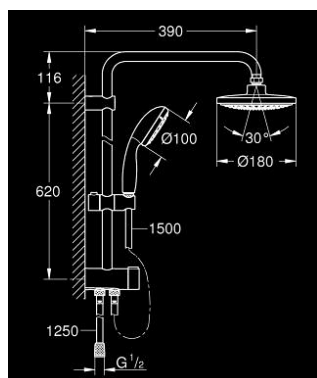

26 381 000 TEMPESTA SYSTEM 180 SISTEM DE DUȘ FLEX CU DIVERTOR PENTRU MONTARE PE PERETE

DESCRIEREA PRODUSULUI

- Colour: cromat
- compus din:
- braț de duș orizontal 390 mm, reglabil înainte de instalare
- comută prin divertor între para de duș, dușul fix sau dușul fix cu setare Eco
- duș fix Euphoria Cosmopolitan 180(27 491 000)
- două pulverizări (prin divertor): Rain, SmartRain
- suprafață de pulverizare cromată
- cu racord cu bilă
- unghi de rotație de $\pm 15^\circ$
- hand shower Tempesta 100 (27 852 000)
- pulverizare de tip: Rain
- ajustabil în înălțime cu element culisant
- distanță între divertor și suportul superior: 620 mm
- furtun de duș Relaxaflex 1500 mm (28 151)
- furtun de duș Relaxaflex 1250 mm (28 150)
- instalare flexibilă: conectarea la baterie / racord apă cu filetul de 1/2" de la furtunul de duș de 1250 mm
- pulverizare perfectă cu tehnologia GROHE DreamSpray
- suprafață GROHE LongLife
- sistem anti-calcar GROHE SpeedClean
- Inner WaterGuide pentru o durabilitate crescută în utilizare
- protecție de silicon Shockproof ce previne deteriorarea cauzată de căderea dușului
- compatibil cu boilere de la 18 kW/h
- debit minim 7 l/min.

26 381 000 TEMPESTA SYSTEM 180 SISTEM DE DUȘ FLEX CU DIVERTOR PENTRU MONTARE PE PERETE

PIESE DE SCHIMB , decembrie 2015 – now

- 1: Fibra de etanșare cu diametrul de $\varnothing 18,5 \times \varnothing 12 \times 2$ (Spare part-nr. 0138900M)
 - 2: Filtru impuritati (Spare part-nr. 48007000)
 - 3: Filtru impuritati (Spare part-nr. 0700200M)
 - 4: Piesă glisantă (Spare part-nr. 12140000)
 - 5: Comutator (Spare part-nr. 48338000)
 - 6: Suport de echilibrare (Spare part-nr. 26496000)*
- * Optional accessories