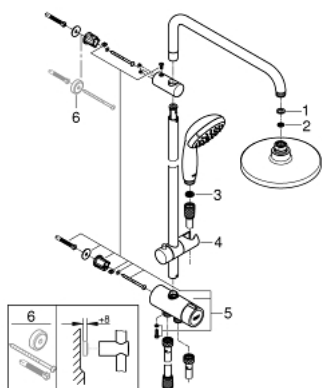

26 381 000 TEMPESTA SYSTEM 180 SISTEM DE DUȘ FLEX CU DIVERTOR PENTRU MONTARE PE PERETE

DESCRIEREA PRODUSULUI

- Colour: cromat
- compus din:
- braț de duș orizontal 390 mm, reglabil înainte de instalare
- comută prin divertor între para de duș, dușul fix sau dușul fix cu setare Eco
- duș fix Euphoria Cosmopolitan 180(27 491 000)
- două pulverizări (prin divertor): Rain, SmartRain
- suprafață de pulverizare cromată
- cu racord cu bilă
- unghi de rotație de $\pm 15^\circ$
- hand shower Tempesta 100 (27 852 000)
- pulverizare de tip: Rain
- ajustabil în înălțime cu element culisant
- distanță între divertor și suportul superior: 620 mm
- furtun de duș Relaxaflex 1500 mm (28 151)
- furtun de duș Relaxaflex 1250 mm (28 150)
- instalare flexibilă: conectarea la baterie / racord apă cu filetul de 1/2" de la furtunul de duș de 1250 mm
- pulverizare perfectă cu tehnologia GROHE DreamSpray
- suprafață GROHE LongLife
- sistem anti-calcar GROHE SpeedClean
- Inner WaterGuide pentru o durabilitate crescută în utilizare
- protecție de silicon Shockproof ce previne deteriorarea cauzată de căderea dușului
- compatibil cu boilere de la 18 kW/h
- debit minim 7 l/min.

26 381 000 TEMPESTA SYSTEM 180 SISTEM DE DUȘ FLEX CU DIVERTOR PENTRU MONTARE PE PERETE

PIESE DE SCHIMB , decembrie 2015 – now

- 1: Fibra de etanșare cu diametrul de $\varnothing 18,5 \times \varnothing 12 \times 2$ (Spare part-nr. 0138900M)
 - 2: Filtru impuritati (Spare part-nr. 48007000)
 - 3: Filtru impuritati (Spare part-nr. 0700200M)
 - 4: Piesă glisantă (Spare part-nr. 12140000)
 - 5: Comutator (Spare part-nr. 48338000)
 - 6: Suport de echilibrare (Spare part-nr. 26496000)*
- * Optional accessories