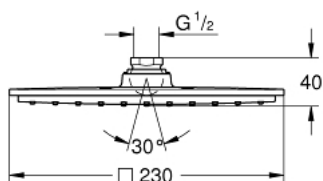

26 389 000 VITALIO RAIN CUBE 230 DUȘ FIX 1 PULVERIZARE

DESCRIEREA PRODUSULUI

- Colour: cromat
- pulverizare de tip: Rain
- 230 x 230 mm
- metal
- cu racord cu bilă
- unghi de rotație de $\pm 15^\circ$
- filet de legătură de 1/2"
- pulverizare perfectă cu tehnologia GROHE DreamSpray
- suprafață GROHE LongLife
- sistem anti-calcar GROHE SpeedClean
- compatibil cu boilere
- presiunea minimă recomandată 1.0 bar
- ambalaj în 5 culori