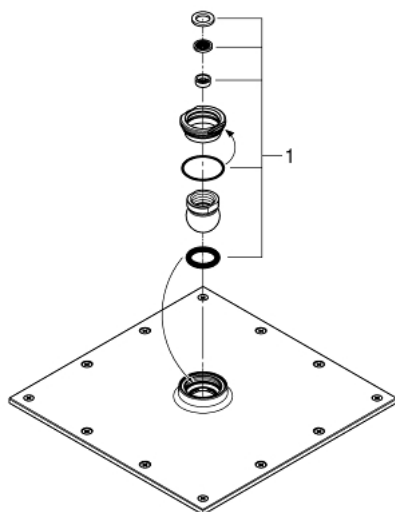

26 389 000 VITALIO RAIN CUBE 230 DUȘ FIX 1 PULVERIZARE

DESCRIEREA PRODUSULUI

- Colour: cromat
- pulverizare de tip: Rain
- 230 x 230 mm
- metal
- cu racord cu bilă
- unghi de rotație de $\pm 15^\circ$
- filet de legătură de 1/2"
- pulverizare perfectă cu tehnologia GROHE DreamSpray
- suprafață GROHE LongLife
- sistem anti-calcar GROHE SpeedClean
- compatibil cu boilere
- presiunea minimă recomandată 1.0 bar
- ambalaj în 5 culori

26 389 000 **VITALIO RAIN CUBE 230 DUŞ FIX 1 PULVERIZARE**

PIESE DE SCHIMB , august 2016 – now

1: Set de piese de schimb (Spare part-nr. 45933000)