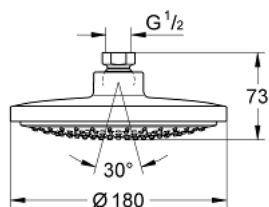

26 390 000 VITALIO JOY 180 DUȘ FIX 1 PULVERIZARE

DESCRIEREA PRODUSULUI

- Colour: cromat
- pulverizare de tip: Rain
- Ø 180 mm
- cu racord cu bilă
- unghi de rotație de $\pm 15^\circ$
- filet de legătură de 1/2"
- limitator de debit la 9.5 l/min
- pulverizare perfectă cu tehnologia GROHE DreamSpray
- suprafață GROHE LongLife
- sistem anti-calcar GROHE SpeedClean
- compatibil cu boilere
- presiunea minimă recomandată 1.0 bar
- ambalaj în 5 culori

26 390 000 VITALIO JOY 180 DUȘ FIX 1 PULVERIZARE

PIESE DE SCHIMB , iunie 2014 – now

1: Fibra de etanșare cu diametrul de $\varnothing 18,5 \times \varnothing 12 \times 2$ (Spare part-nr. 0138900M)

2: Filtru impuritati (Spare part-nr. 48007000)