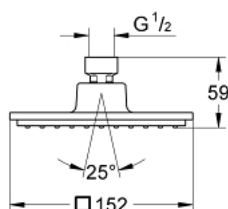

26 391 000 VITALIO JOY CUBE 150 DUȘ FIX 1 PULVERIZARE

DESCRIEREA PRODUSULUI

- Colour: cromat
- pulverizare de tip: Rain
- 150 x 150 mm
- cu racord cu bilă
- unghi de rotație de $\pm 15^\circ$
- filet de legătură de 1/2"
- limitator de debit la 9.5 l/min
- pulverizare perfectă cu tehnologia GROHE DreamSpray
- suprafață GROHE LongLife
- sistem anti-calcar GROHE SpeedClean
- compatibil cu boilere
- presiunea minimă recomandată 1.0 bar
- ambalaj în 5 culori

26 391 000 VITALIO JOY CUBE 150 DUȘ FIX 1 PULVERIZARE

PIESE DE SCHIMB , noiembrie 2011 – now

1: Fibră de etanșare cu diametrul de $\varnothing 18,5 \times \varnothing 12 \times 2$ (Spare part-nr. 0138900M)