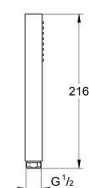

26 392 000 VITALIO JOY CUBE STICK PARĂ DE DUȘ CU 1 PULVERIZARE

DESCRIEREA PRODUSULUI

- Colour: cromat
- pulverizare de tip: jet normal
- maximum flow rate (at 3 bar): 8.2 l/min
- pulverizare perfectă cu tehnologia GROHE DreamSpray
- suprafață GROHE LongLife
- sistem anti-calcar GROHE SpeedClean
- Inner WaterGuide pentru o durabilitate crescută în utilizare
- sistem universal de montare compatibil cu furtunurile de duș standard
- compatibil cu boilere
- presiunea minimă recomandată 1.0 bar
- ambalaj în 5 culori

26 392 000 **VITALIO JOY CUBE STICK PARĂ DE DUȘ CU 1 PULVERIZARE**

PIESE DE SCHIMB , august 2016 – now

1: Filtru impuritati (Spare part-nr. 0700200M)