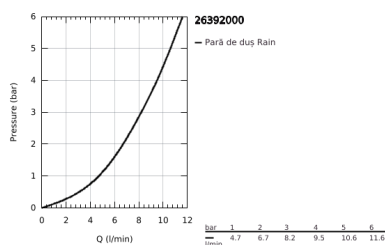

26 392 000 VITALIO JOY CUBE STICK PARĂ DE DUȘ CU 1 PULVERIZARE

DESCRIEREA PRODUSULUI

- Colour: cromat
- pulverizare de tip: jet normal
- maximum flow rate (at 3 bar): 8.2 l/min
- pulverizare perfectă cu tehnologia GROHE DreamSpray
- suprafață GROHE LongLife
- sistem anti-calcar GROHE SpeedClean
- Inner WaterGuide pentru o durabilitate crescută în utilizare
- sistem universal de montare compatibil cu furtunurile de duș standard
- compatibil cu boilere
- presiunea minimă recomandată 1.0 bar
- ambalaj în 5 culori