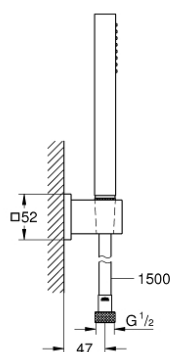

26 394 000 VITALIO JOY CUBE STICK SET DUȘ CU 1 PULVERIZARE, CU SUPORT DE PERETE

DESCRIEREA PRODUSULUI

- Colour: cromat
- compus din:
 - hand shower Vitalio Joy Cube (26 392 000)
 - wall shower holder Vitalio Universal Cube (26 396 000)
 - VitalioFlex Silver shower hose 1500 mm 1/2" x 1/2" (27 505)
- limitator de debit la 9.5 l/min
- pulverizare perfectă cu tehnologia GROHE DreamSpray
- suprafață GROHE LongLife
- sistem anti-calcar GROHE SpeedClean
- Inner WaterGuide pentru o durabilitate crescută în utilizare
- funcția TwistStop pentru prevenirea răsucirii furtunului
- compatibil cu boilere
- presiunea minimă recomandată 1.0 bar
- ambalaj în 5 culori

26 394 000 **VITALIO JOY CUBE STICK SET DUȘ CU 1 PULVERIZARE, CU SUPORT DE PERETE**

PIESE DE SCHIMB , august 2016 – now

1: Filtru impuritati (Spare part-nr. 0700200M)