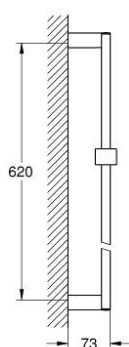

26 395 000 VITALIO UNIVERSAL CUBE BARĂ DE DUȘ, 600 MM

DESCRIEREA PRODUSULUI

- Colour: cromat
- cu suport de fixare pe perete, element de glisare și suport de pivotare
- suprafață GROHE LongLife
- ambalaj în 5 culori

26 395 000 VITALIO UNIVERSAL CUBE BARĂ DE DUȘ, 600 MM

PIESE DE SCHIMB , august 2016 – now

- 1: Piesă glisantă (Spare part-nr. 48180000)
- 2: Suport pentru bară de duș (Spare part-nr. 48179000)
- 3: Suport de echilibrare (Spare part-nr. 27845000)*