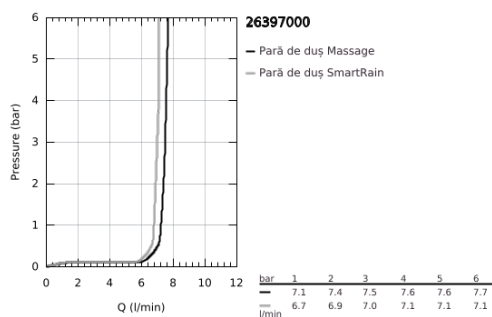

26 397 000 VITALIO COMFORT 100 PARĂ DE DUȘ CU 2 PULVERIZĂRI

DESCRIEREA PRODUSULUI

- Colour: cromat
- tipuri de jet: Rain, Jet
- limitator de debit la 9,5 l/min
- pulverizare perfectă cu tehnologia GROHE DreamSpray
- suprafață GROHE LongLife
- sistem anti-calcar GROHE SpeedClean
- Inner WaterGuide pentru o durabilitate crescută în utilizare
- sistem universal de montare compatibil cu furtunurile de duș standard
- compatibil cu boilere
- presiunea minimă recomandată 1.0 bar
- ambalaj în 5 culori