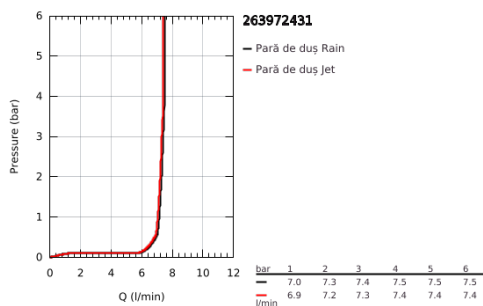

## 26 397 243 1 VITALIO COMFORT 110 PARĂ DE DUȘ CU 2 PULVERIZĂRI

### DESCRIEREA PRODUSULUI

- Colour: matte black
- tipuri de jet: Rain, Jet
- maximum flow rate (at 3 bar): 7.4 l/min
- GROHE EcoJoy tehnologie pentru reducerea consumului de apă
- GROHE SmartSwitch - easily rotate the dial to enjoy your preferred spray option
- pulverizare perfectă cu tehnologia GROHE DreamSpray
- sistem anti-calcar GROHE SpeedClean
- Inner WaterGuide pentru o durabilitate crescută în utilizare
- protecție de silicon Shockproof ce previne deteriorarea cauzată de căderea dușului
- sistem universal de montare compatibil cu furtunurile de duș standard
- presiunea minimă recomandată 1.0 bar
- compatibil cu boilere
- ambalaj în 5 culori
- Consumer edition