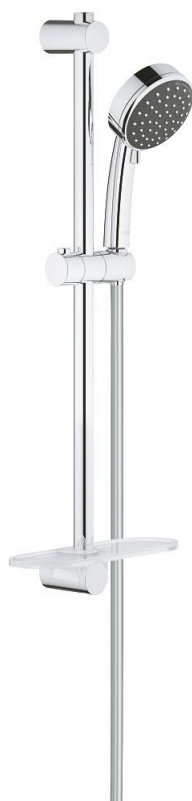

26 398 000 VITALIO COMFORT 100 SET DUȘ CU 2 PULVERIZĂRI, CU BARĂ

DESCRIEREA PRODUSULUI

- Colour: cromat
- compus din:
 - hand shower Vitalio Comfort 100, 2 sprays (26 397)
 - bară de duș Vitalio Universal 600 mm (27 724)
 - furtun de duș VitalioFlex Trend 1750 mm 1/2" x 1/2" (28 742)
 - GROHE EasyReach tray (27 725)
- limitator de debit la 9.5 l/min
- pulverizare perfectă cu tehnologia GROHE DreamSpray
- suprafață GROHE LongLife
- Flexible Installation - 1 adjustable bracket for existing drill holes
- sistem anti-calcar GROHE SpeedClean
- Inner WaterGuide pentru o durabilitate crescută în utilizare
- suitable for screwing (including screws and dowels) or gluing (GROHE QuickGlue S2 41 245 000 sold separately)
- holding force: max. 20 kg
- the specified holding capacity is valid for static (slowly applied) load and intended use only
- compatibil cu boilere
- presiunea minimă recomandată 1.0 bar
- ambalaj în 5 culori

26 398 000 VITALIO COMFORT 100 SET DUȘ CU 2 PULVERIZĂRI, CU BARĂ

PIESE DE SCHIMB , august 2016 – now

1: Suport pentru bară de duș (Spare part-nr. 48095000)

2: Piesă glisantă (Spare part-nr. 12140000)

3: Suport pentru bară de duș (Spare part-nr. 48097000)

4: Filtru impuritati (Spare part-nr. 0700200M)

5: Suport de echilibrare (Spare part-nr. 48051000)*

* Optional accessories