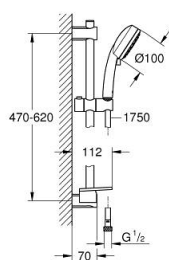

26 398 000 VITALIO COMFORT 100 SET DUȘ CU 2 PULVERIZĂRI, CU BARĂ

DESCRIEREA PRODUSULUI

- Colour: cromat
- compus din:
 - hand shower Vitalio Comfort 100, 2 sprays (26 397)
 - bară de duș Vitalio Universal 600 mm (27 724)
 - furtun de duș VitalioFlex Trend 1750 mm 1/2" x 1/2" (28 742)
 - GROHE EasyReach tray (27 725)
- limitator de debit la 9.5 l/min
- pulverizare perfectă cu tehnologia GROHE DreamSpray
- suprafață GROHE LongLife
- Flexible Installation - 1 adjustable bracket for existing drill holes
- sistem anti-calcar GROHE SpeedClean
- Inner WaterGuide pentru o durabilitate crescută în utilizare
- suitable for screwing (including screws and dowels) or gluing (GROHE QuickGlue S2 41 245 000 sold separately)
- holding force: max. 20 kg
- the specified holding capacity is valid for static (slowly applied) load and intended use only
- compatibil cu boilere
- presiunea minimă recomandată 1.0 bar
- ambalaj în 5 culori

26 398 000 VITALIO COMFORT 100 SET DUȘ CU 2 PULVERIZĂRI, CU BARĂ

PIESE DE SCHIMB , august 2016 – now

1: Suport pentru bară de duș (Spare part-nr. 48095000)

2: Piesă glisantă (Spare part-nr. 12140000)

3: Suport pentru bară de duș (Spare part-nr. 48097000)