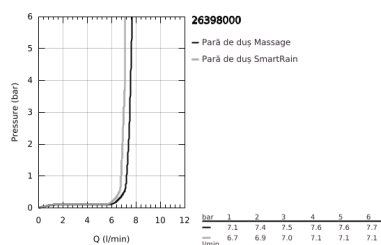

26 398 000 VITALIO COMFORT 100 SET DUȘ CU 2 PULVERIZĂRI, CU BARĂ

DESCRIEREA PRODUSULUI

- Colour: cromat
- compus din:
 - hand shower Vitalio Comfort 100, 2 sprays (26 397)
 - bară de duș Vitalio Universal 600 mm (27 724)
 - furtun de duș VitalioFlex Trend 1750 mm 1/2" x 1/2" (28 742)
 - GROHE EasyReach tray (27 725)
- limitator de debit la 9.5 l/min
- pulverizare perfectă cu tehnologia GROHE DreamSpray
- suprafață GROHE LongLife
- Flexible Installation - 1 adjustable bracket for existing drill holes
- sistem anti-calcar GROHE SpeedClean
- Inner WaterGuide pentru o durabilitate crescută în utilizare
- suitable for screwing (including screws and dowels) or gluing (GROHE QuickGlue S2 41 245 000 sold separately)
- holding force: max. 20 kg
- the specified holding capacity is valid for static (slowly applied) load and intended use only
- compatibil cu boilere
- presiunea minimă recomandată 1.0 bar
- ambalaj în 5 culori