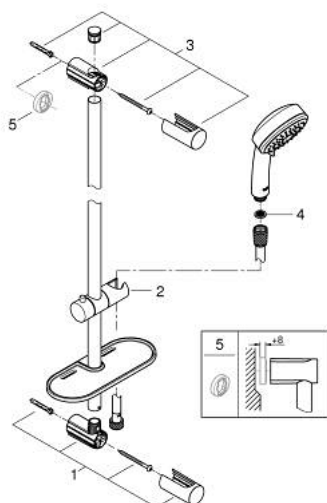

26 398 000 VITALIO COMFORT 100 SET DUȘ CU 2 PULVERIZĂRI, CU BARĂ

DESCRIEREA PRODUSULUI

- Colour: cromat
- compus din:
 - hand shower Vitalio Comfort 100, 2 sprays (26 397)
 - bară de duș Vitalio Universal 600 mm (27 724)
 - furtun de duș VitalioFlex Trend 1750 mm 1/2" x 1/2" (28 742)
 - GROHE EasyReach tray (27 725)
- limitator de debit la 9.5 l/min
- pulverizare perfectă cu tehnologia GROHE DreamSpray
- suprafață GROHE LongLife
- Flexible Installation - 1 adjustable bracket for existing drill holes
- sistem anti-calcar GROHE SpeedClean
- Inner WaterGuide pentru o durabilitate crescută în utilizare
- suitable for screwing (including screws and dowels) or gluing (GROHE QuickGlue S2 41 245 000 sold separately)
- holding force: max. 20 kg
- the specified holding capacity is valid for static (slowly applied) load and intended use only
- compatibil cu boilere
- presiunea minimă recomandată 1.0 bar
- ambalaj în 5 culori

26 398 000 VITALIO COMFORT 100 SET DUȘ CU 2 PULVERIZĂRI, CU BARĂ

PIESE DE SCHIMB , august 2016 – now

1: Suport pentru bară de duș (Spare part-nr. 48095000)

2: Piesă glisantă (Spare part-nr. 12140000)

3: Suport pentru bară de duș (Spare part-nr. 48097000)