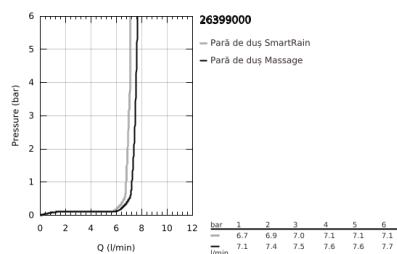

26 399 000 VITALIO COMFORT 100 SET CU SUPTOR DE PRINDERE DE PERETE, 2 PULVERIZĂRI

DESCRIEREA PRODUSULUI

- Colour: cromat
- compus din:
 - hand shower Vitalio Comfort 100, 2 sprays (26 397)
 - wall shower holder Vitalio Universal, non-adjustable (26 102)
 - shower hose VitalioFlex Trend 1500 mm 1/2" x 1/2" (28 741)
- limitator de debit la 9.5 l/min
- pulverizare perfectă cu tehnologia GROHE DreamSpray
- suprafață GROHE LongLife
- sistem anti-calcar GROHE SpeedClean
- Inner WaterGuide pentru o durabilitate crescută în utilizare
- suitable for screwing (including screws and dowels) or gluing (GROHE QuickGlue S1 41 246 000 sold separately)
- holding force: max. 20 kg
- the specified holding capacity is valid for static (slowly applied) load and intended use only
- compatibil cu boilere
- presiunea minimă recomandată 1.0 bar
- ambalaj în 5 culori