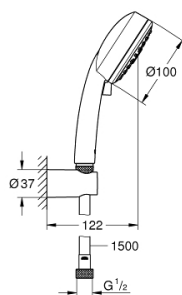

26 399 000 VITALIO COMFORT 100 SET CU SUPTOR DE PRINDERE DE PERETE, 2 PULVERIZĂRI

DESCRIEREA PRODUSULUI

- Colour: cromat
- compus din:
 - hand shower Vitalio Comfort 100, 2 sprays (26 397)
 - wall shower holder Vitalio Universal, non-adjustable (26 102)
 - shower hose VitalioFlex Trend 1500 mm 1/2" x 1/2" (28 741)
- limitator de debit la 9.5 l/min
- pulverizare perfectă cu tehnologia GROHE DreamSpray
- suprafață GROHE LongLife
- sistem anti-calcar GROHE SpeedClean
- Inner WaterGuide pentru o durabilitate crescută în utilizare
- suitable for screwing (including screws and dowels) or gluing (GROHE QuickGlue S1 41 246 000 sold separately)
- holding force: max. 20 kg
- the specified holding capacity is valid for static (slowly applied) load and intended use only
- compatibil cu boilere
- presiunea minimă recomandată 1.0 bar
- ambalaj în 5 culori