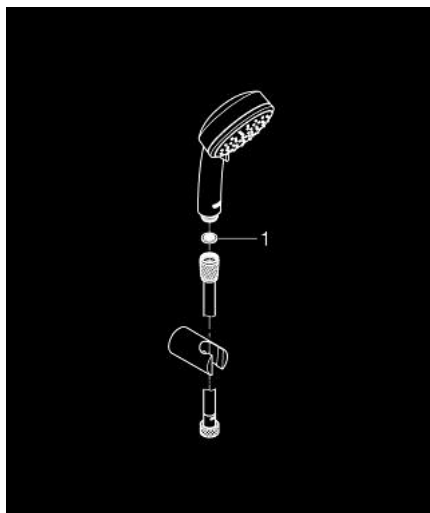

26 399 000 VITALIO COMFORT 100 SET CU SUPTOR DE PRINDERE DE PERETE, 2 PULVERIZĂRI

DESCRIEREA PRODUSULUI

- Colour: cromat
- compus din:
 - hand shower Vitalio Comfort 100, 2 sprays (26 397)
 - wall shower holder Vitalio Universal, non-adjustable (26 102)
 - shower hose VitalioFlex Trend 1500 mm 1/2" x 1/2" (28 741)
- limitator de debit la 9.5 l/min
- pulverizare perfectă cu tehnologia GROHE DreamSpray
- suprafață GROHE LongLife
- sistem anti-calcar GROHE SpeedClean
- Inner WaterGuide pentru o durabilitate crescută în utilizare
- suitable for screwing (including screws and dowels) or gluing (GROHE QuickGlue S1 41 246 000 sold separately)
- holding force: max. 20 kg
- the specified holding capacity is valid for static (slowly applied) load and intended use only
- compatibil cu boilere
- presiunea minimă recomandată 1.0 bar
- ambalaj în 5 culori

26 399 000 **VITALIO COMFORT 100 SET CU SUPORT DE PRINDERE DE PERETE, 2 PULVERIZĂRI**

PIESE DE SCHIMB , august 2016 – now

1: Filtru impuritati (Spare part-nr. 0700200M)