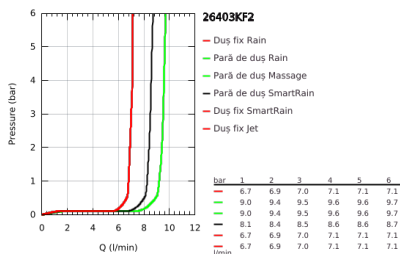

26 403 KF2 VITALIO JOY SYSTEM 260 SISTEM DE DUȘ CU BATERIE CU TERMOSTAT CU MONTARE PE PERETE

DESCRIEREA PRODUSULUI

- Colour: phantom black
- compus din:
 - braț de duș 450 mm orizontal rotativ
 - exposed Precision thermostat with Aquadimmer function
 - permite selectarea între:
 - head shower Vitalio Joy 260
 - tipuri de jet: Rain, SmartRain, Jet
 - maximum flow rate (at 3 bar): 7 l/min
- cu racord cu bilă
- unghi de rotație de $\pm 15^\circ$
- hand shower Vitalio Joy 110 Massage
 - tipuri de jet: Rain, Massage, SmartRain
 - maximum flow rate (at 3 bar): 9.5 l/min
- ajustabil în înălțime cu element culisant
- furtun de duș VitalioFlex Trend 1750 mm 1/2" x 1/2" (28 742)
 - maximum flow rate system (at 3 bar): 9.5 l/min
- GROHE EcoJoy tehnologie pentru reducerea consumului de apă
- GROHE TurboStat cartuș compact cu termoelement din ceară
- GROHE SafeStop - oprire de siguranță la 38°C
- limitare opțională de temperatură la 43°C GROHE SafeStop Plus inclusă
- fără risc de opărire cu GROHE CoolTouch
- GROHE ProGrip - with knurl structure
- pulverizare perfectă cu tehnologia GROHE DreamSpray
- GROHE SprayDimmer (reducerea treptată a debitului)
- Flexible Installation - 1 adjustable bracket for existing drill holes
- Inner WaterGuide pentru o durabilitate crescută în utilizare
- sistem anti-calcar GROHE SpeedClean
- funcția TwistStop pentru prevenirea răsucirii furtunului
- compatibil cu boilere de la 18 kW/h
- debit minim 5 l/min.
- Consumer edition