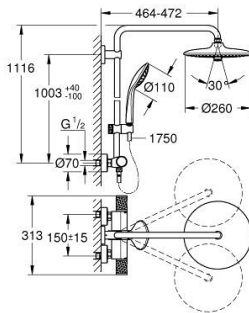

26 403 KF2 VITALIO JOY SYSTEM 260 SISTEM DE DUȘ CU BATERIE CU TERMOSTAT CU MONTARE PE PERETE

DESCRIEREA PRODUSULUI

- Colour: phantom black
- compus din:
 - braț de duș 450 mm orizontal rotativ
 - exposed Precision thermostat with Aquadimmer function
 - permite selectarea între:
 - head shower Vitalio Joy 260
 - tipuri de jet: Rain, SmartRain, Jet
 - maximum flow rate (at 3 bar): 7 l/min
- cu racord cu bilă
- unghi de rotație de $\pm 15^\circ$
- hand shower Vitalio Joy 110 Massage
 - tipuri de jet: Rain, Massage, SmartRain
 - maximum flow rate (at 3 bar): 9.5 l/min
- ajustabil în înălțime cu element culisant
- furtun de duș VitalioFlex Trend 1750 mm 1/2" x 1/2" (28 742)
 - maximum flow rate system (at 3 bar): 9.5 l/min
- GROHE EcoJoy tehnologie pentru reducerea consumului de apă
- GROHE TurboStat cartuș compact cu termoelement din ceară
- GROHE SafeStop - oprire de siguranță la 38°C
- limitare opțională de temperatură la 43°C GROHE SafeStop Plus inclusă
- fără risc de opărire cu GROHE CoolTouch
- GROHE ProGrip - with knurl structure
- pulverizare perfectă cu tehnologia GROHE DreamSpray
- GROHE SprayDimmer (reducerea treptată a debitului)
- Flexible Installation - 1 adjustable bracket for existing drill holes
- Inner WaterGuide pentru o durabilitate crescută în utilizare
- sistem anti-calcar GROHE SpeedClean
- funcția TwistStop pentru prevenirea răsucirii furtunului
- compatibil cu boilere de la 18 kW/h
- debit minim 5 l/min.
- Consumer edition