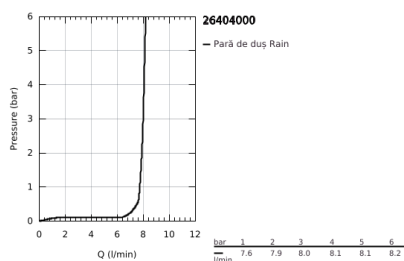

26 404 000 EUPHORIA COSMOPOLITAN STICK SET DUȘ CU 1 PULVERIZARE, CU SUPORT DE PERETE

DESCRIEREA PRODUSULUI

- Colour: cromat
- cu suport de perete integrat 1/2"
- compus din:
 - pară de duș 27 367 000
 - maximum flow rate (at 3 bar): 8 l/min
 - shower outlet elbow 1/2" with wall shower holder (28 679)
- filet-tată
- protecție împotriva refluxului
- furtun de duș Silverflex 1.500 mm (28 364)
- GROHE EcoJoy tehnologie pentru reducerea consumului de apă
- suprafață GROHE LongLife
- sistem anti-calcar GROHE SpeedClean
- Inner WaterGuide pentru o durabilitate crescută în utilizare
- funcția TwistStop pentru prevenirea răsucirii furtunului
- compatibil cu boilere
- presiunea minimă recomandată 1.0 bar