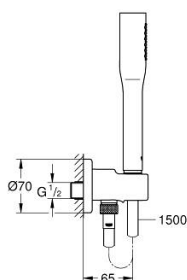

26 404 000 EUPHORIA COSMOPOLITAN STICK SET DUȘ CU 1 PULVERIZARE, CU SUPORT DE PERETE

DESCRIEREA PRODUSULUI

- Colour: cromat
- cu suport de perete integrat 1/2"
- compus din:
 - pară de duș 27 367 000
 - maximum flow rate (at 3 bar): 8 l/min
 - shower outlet elbow 1/2" with wall shower holder (28 679)
- filet-tată
- protecție împotriva refluxului
- furtun de duș Silverflex 1.500 mm (28 364)
- GROHE EcoJoy tehnologie pentru reducerea consumului de apă
- suprafață GROHE LongLife
- sistem anti-calcar GROHE SpeedClean
- Inner WaterGuide pentru o durabilitate crescută în utilizare
- funcția TwistStop pentru prevenirea răsucirii furtunului
- compatibil cu boilere
- presiunea minimă recomandată 1.0 bar

26 404 000 **EUPHORIA COSMOPOLITAN STICK SET DUȘ CU 1 PULVERIZARE, CU SUPORT DE PERETE**

PIESE DE SCHIMB , mai 2016 – martie 2023

1: Filtru impuritati (Spare part-nr. 0700200M)

2: Ventil de reținere (Spare part-nr. 08565000)