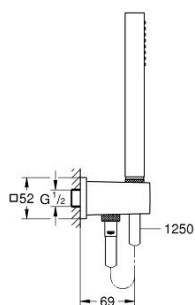

26 405 000 EUPHORIA CUBE STICK SET DUȘ CU 1 PULVERIZARE, CU SUPORT DE PERETE

DESCRIEREA PRODUSULUI

- Colour: cromat
- cu suport de perete integrat 1/2"
- compus din:
 - pară de duș (27 699 000)
 - maximum flow rate (at 3 bar): 8.2 l/min
 - cot evacuare duș 1/2" cu suport de perete (26 370)
- filet-tată
- protecție împotriva refluxului
- furtun de duș Silverflex 1.250 mm (28 388)
- suprafață GROHE LongLife
- pulverizare perfectă cu tehnologia GROHE DreamSpray
- sistem anti-calcar GROHE SpeedClean
- Inner WaterGuide pentru o durabilitate crescută în utilizare
- funcția TwistStop pentru prevenirea răsucirii furtunului
- compatibil cu boilere
- presiunea minimă recomandată 1.0 bar

26 405 000 **EUPHORIA CUBE STICK SET DUȘ CU 1 PULVERIZARE, CU SUPORT DE PERETE**

PIESE DE SCHIMB , mai 2016 – now

1: Filtru impuritati (Spare part-nr. 0700200M)

2: Ventil de reținere (Spare part-nr. 08565000)