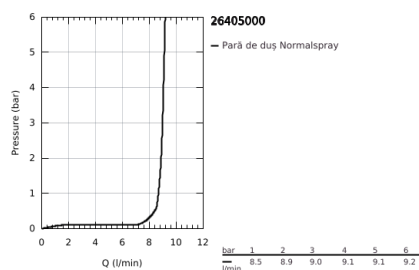

26 405 000 EUPHORIA CUBE STICK SET DUȘ CU 1 PULVERIZARE, CU SUPORT DE PERETE

DESCRIEREA PRODUSULUI

- Colour: cromat
- cu suport de perete integrat 1/2"
- compus din:
 - pară de duș (27 699 000)
 - maximum flow rate (at 3 bar): 8.2 l/min
 - cot evacuare duș 1/2" cu suport de perete (26 370)
- filet-tată
- protecție împotriva refluxului
- furtun de duș Silverflex 1.250 mm (28 388)
- suprafață GROHE LongLife
- pulverizare perfectă cu tehnologia GROHE DreamSpray
- sistem anti-calcar GROHE SpeedClean
- Inner WaterGuide pentru o durabilitate crescută în utilizare
- funcția TwistStop pentru prevenirea răsucirii furtunului
- compatibil cu boilere
- presiunea minimă recomandată 1.0 bar