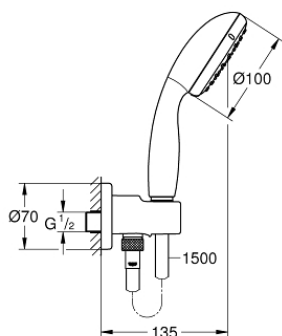

26 406 000 TEMPESTA 100 SET CU SUPORT DE PRINDERE DE PERETE, 2 PULVERIZĂRI

DESCRIEREA PRODUSULUI

- Colour: cromat
- cu suport de perete integrat 1/2"
- compus din:
 - pară de duș Tempesta 100 II (27 597)
 - shower outlet elbow 1/2" with wall shower holder (28 679)
 - filet-tată
 - protecție împotriva refluxului
 - furtun de duș Relaxaflex de 1500 mm 1/2" x 1/2" (28 151)
 - limitator de debit 5,7 l/min.
 - pulverizare perfectă cu tehnologia GROHE DreamSpray
 - suprafață GROHE LongLife
 - sistem anti-calcar GROHE SpeedClean
 - Inner WaterGuide pentru o durabilitate crescută în utilizare
 - protecție de silicon Shockproof ce previne deteriorarea cauzată de căderea dușului
 - compatibil cu boilere
 - presiunea minimă recomandată 1.0 bar

26 406 000 **TEMPESTA 100 SET CU SUPTOR DE PRINDERE DE PERETE, 2 PULVERIZĂRI**

PIESE DE SCHIMB , mai 2016 – now

1: Filtru impuritati (Spare part-nr. 0700200M)