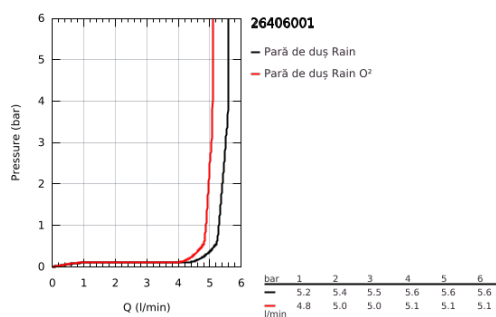

## 26 406 001 TEMPESTA 100 SET CU SUPORT DE PRINDERE DE PERETE, 2 PULVERIZĂRI

### DESCRIEREA PRODUSULUI

- Colour: cromat
- cu suport de perete integrat 1/2"
- compus din:
  - pară de duș Tempesta 100 II (27 597)
  - shower outlet elbow 1/2" with wall shower holder (28 679)
  - filet-tată
  - protecție împotriva refluxului
  - furtun de duș Relaxaflex de 1500 mm 1/2" x 1/2" (28 151)
  - limitator de debit 5,7 l/min.
  - pulverizare perfectă cu tehnologia GROHE DreamSpray
  - suprafață GROHE LongLife
  - sistem anti-calcar GROHE SpeedClean
  - Inner WaterGuide pentru o durabilitate crescută în utilizare
  - protecție de silicon Shockproof ce previne deteriorarea cauzată de căderea dușului
  - compatibil cu boilere
  - presiunea minimă recomandată 1.0 bar