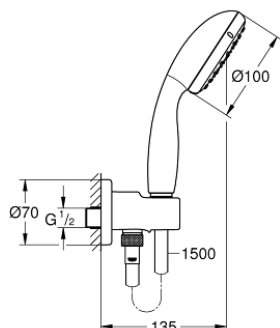

## 26 406 001 TEMPESTA 100 SET CU SUPORT DE PRINDERE DE PERETE, 2 PULVERIZĂRI

### DESCRIEREA PRODUSULUI

- Colour: cromat
- cu suport de perete integrat 1/2"
- compus din:
  - pară de duș Tempesta 100 II (27 597)
  - shower outlet elbow 1/2" with wall shower holder (28 679)
  - filet-tată
  - protecție împotriva refluxului
  - furtun de duș Relaxaflex de 1500 mm 1/2" x 1/2" (28 151)
  - limitator de debit 5,7 l/min.
  - pulverizare perfectă cu tehnologia GROHE DreamSpray
  - suprafață GROHE LongLife
  - sistem anti-calcar GROHE SpeedClean
  - Inner WaterGuide pentru o durabilitate crescută în utilizare
  - protecție de silicon Shockproof ce previne deteriorarea cauzată de căderea dușului
  - compatibil cu boilere
  - presiunea minimă recomandată 1.0 bar

26 406 001 **TEMPESTA 100 SET CU SUPTOR DE PRINDERE DE PERETE, 2 PULVERIZĂRI**

**PIESE DE SCHIMB** , martie 2017 – now

1: Filtru impuritati (Spare part-nr. 0700200M)

2: Ventil de reținere (Spare part-nr. 08565000)