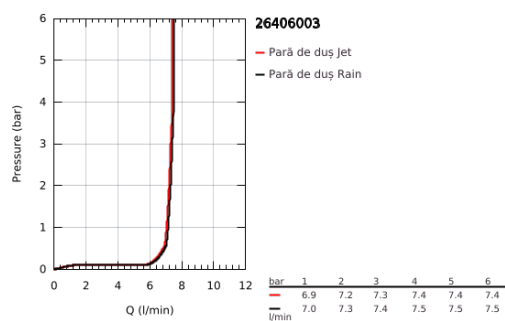

## 26 406 003 TEMPESTA 110 WALL HOLDER SET 2 SPRAYS (RAIN, JET)

### DESCRIEREA PRODUSULUI

- Colour: cromat
- compus din:
  - hand shower Tempesta 110 (26 161)
  - maximum flow rate (at 3 bar): 7.4 l/min
  - shower outlet elbow 1/2" with wall shower holder (28 679)
- filet-tată
- protecție împotriva refluxului
- furtun de duș Relaxaflex de 1500 mm 1/2" x 1/2" (28 151)
- GROHE SmartSwitch - easily rotate the dial to enjoy your preferred spray option
- pulverizare perfectă cu tehnologia GROHE DreamSpray
- suprafață GROHE LongLife
- sistem anti-calcar GROHE SpeedClean
- Inner WaterGuide pentru o durabilitate crescută în utilizare
- protecție de silicon Shockproof ce previne deteriorarea cauzată de căderea dușului
- presiunea minimă recomandată 1.0 bar
- compatibil cu boilere
- professional edition