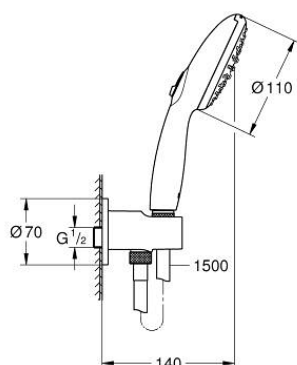

## 26 406 003 TEMPESTA 110 WALL HOLDER SET 2 SPRAYS (RAIN, JET)

### DESCRIEREA PRODUSULUI

- Colour: cromat
- compus din:
  - hand shower Tempesta 110 (26 161)
  - maximum flow rate (at 3 bar): 7.4 l/min
  - shower outlet elbow 1/2" with wall shower holder (28 679)
- filet-tată
- protecție împotriva refluxului
- furtun de duș Relaxaflex de 1500 mm 1/2" x 1/2" (28 151)
- GROHE EcoJoy tehnologie pentru reducerea consumului de apă
- GROHE SmartSwitch - easily rotate the dial to enjoy your preferred spray option
- pulverizare perfectă cu tehnologia GROHE DreamSpray
- suprafață GROHE LongLife
- sistem anti-calcar GROHE SpeedClean
- Inner WaterGuide pentru o durabilitate crescută în utilizare
- protecție de silicon Shockproof ce previne deteriorarea cauzată de căderea dușului
- presiunea minimă recomandată 1.0 bar
- compatibil cu boilere
- professional edition

## 26 406 003 TEMPESTA 110 WALL HOLDER SET 2 SPRAYS (RAIN, JET)

**PIESE DE SCHIMB** , aprilie 2020 – now

1: Filtru impuritati (Spare part-nr. 0700200M)

2: Ventil de reținere (Spare part-nr. 08565000)