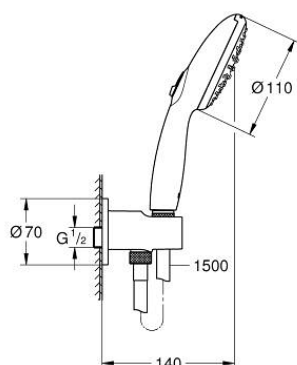

## 26 406 003 TEMPESTA 110 WALL HOLDER SET 2 SPRAYS (RAIN, JET)

### DESCRIEREA PRODUSULUI

- Colour: cromat
- compus din:
  - hand shower Tempesta 110 (26 161)
  - maximum flow rate (at 3 bar): 7.4 l/min
  - shower outlet elbow 1/2" with wall shower holder (28 679)
- filet-tată
- protecție împotriva refluxului
- furtun de duș Relaxaflex de 1500 mm 1/2" x 1/2" (28 151)
- GROHE SmartSwitch - easily rotate the dial to enjoy your preferred spray option
- pulverizare perfectă cu tehnologia GROHE DreamSpray
- suprafață GROHE LongLife
- sistem anti-calcar GROHE SpeedClean
- Inner WaterGuide pentru o durabilitate crescută în utilizare
- protecție de silicon Shockproof ce previne deteriorarea cauzată de căderea dușului
- presiunea minimă recomandată 1.0 bar
- compatibil cu boilere
- professional edition

## 26 406 003 TEMPESTA 110 WALL HOLDER SET 2 SPRAYS (RAIN, JET)

**PIESE DE SCHIMB** , aprilie 2020 – now

1: Filtru impuritati (Spare part-nr. 0700200M)

2: Ventil de reținere (Spare part-nr. 08565000)