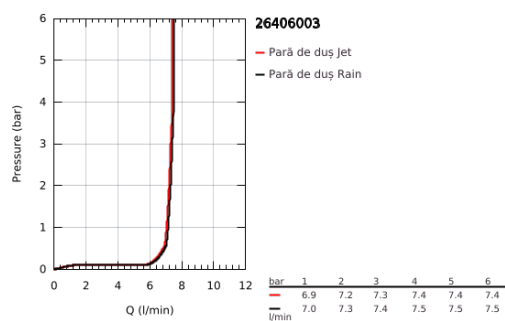

## 26 406 003 TEMPESTA 110 WALL HOLDER SET 2 SPRAYS (RAIN, JET)

### DESCRIEREA PRODUSULUI

- Colour: cromat
- compus din:
  - hand shower Tempesta 110 (26 161)
  - maximum flow rate (at 3 bar): 7.4 l/min
  - shower outlet elbow 1/2" with wall shower holder (28 679)
- filet-tată
- protecție împotriva refluxului
- furtun de duș Relaxaflex de 1500 mm 1/2" x 1/2" (28 151)
- GROHE EcoJoy tehnologie pentru reducerea consumului de apă
- GROHE SmartSwitch - easily rotate the dial to enjoy your preferred spray option
- pulverizare perfectă cu tehnologia GROHE DreamSpray
- suprafață GROHE LongLife
- sistem anti-calcar GROHE SpeedClean
- Inner WaterGuide pentru o durabilitate crescută în utilizare
- protecție de silicon Shockproof ce previne deteriorarea cauzată de căderea dușului
- presiunea minimă recomandată 1.0 bar
- compatibil cu boilere
- professional edition