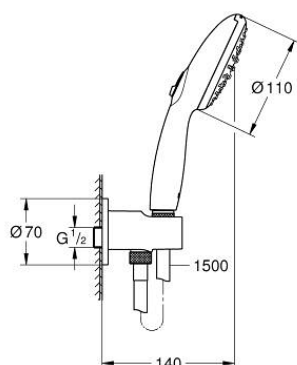

26 406 243 3 TEMPESTA 110 WALL HOLDER SET 2 SPRAYS (RAIN, JET)

DESCRIEREA PRODUSULUI

- Colour: matte black
- compus din:
 - hand shower Tempesta 110 (26 161)
 - maximum flow rate (at 3 bar): 7.4 l/min
 - shower outlet elbow 1/2" with wall shower holder (28 628)
- filet-tată
- protecție împotriva refluxului
- shower hose 1500 mm 1/2" x 1/2"
- GROHE EcoJoy tehnologie pentru reducerea consumului de apă
- GROHE SmartSwitch - easily rotate the dial to enjoy your preferred spray option
- pulverizare perfectă cu tehnologia GROHE DreamSpray
- sistem anti-calcar GROHE SpeedClean
- Inner WaterGuide pentru o durabilitate crescută în utilizare
- protecție de silicon Shockproof ce previne deteriorarea cauzată de căderea dușului
- presiunea minimă recomandată 1.0 bar
- compatibil cu boilere
- professional edition

26 406 243 3 TEMPESTA 110 WALL HOLDER SET 2 SPRAYS (RAIN, JET)

PIESE DE SCHIMB , februarie 2023 – now

1: Filtru impuritati (Spare part-nr. 0700200M)

2: Ventil de reținere (Spare part-nr. 08565000)