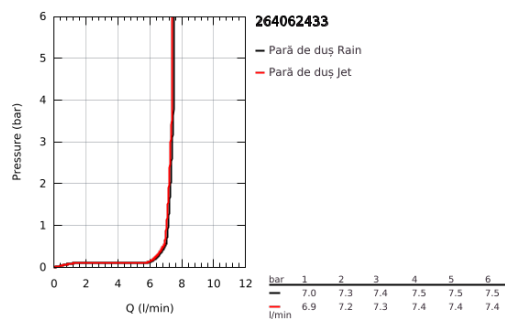

26 406 243 3 TEMPESTA 110 WALL HOLDER SET 2 SPRAYS (RAIN, JET)

DESCRIEREA PRODUSULUI

- Colour: matte black
- compus din:
 - hand shower Tempesta 110 (26 161)
 - maximum flow rate (at 3 bar): 7.4 l/min
 - shower outlet elbow 1/2" with wall shower holder (28 628)
- filet-tată
- protecție împotriva refluxului
- shower hose 1500 mm 1/2" x 1/2"
- GROHE EcoJoy tehnologie pentru reducerea consumului de apă
- GROHE SmartSwitch - easily rotate the dial to enjoy your preferred spray option
- pulverizare perfectă cu tehnologia GROHE DreamSpray
- sistem anti-calcar GROHE SpeedClean
- Inner WaterGuide pentru o durabilitate crescută în utilizare
- protecție de silicon Shockproof ce previne deteriorarea cauzată de căderea dușului
- presiunea minimă recomandată 1.0 bar
- compatibil cu boilere
- professional edition