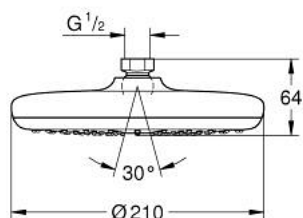

26 408 000 TEMPESTA 210 DUȘ FIX 1 PULVERIZARE

DESCRIEREA PRODUSULUI

- Colour: cromat
- pulverizare de tip: Rain
- maximum flow rate (at 3 bar): 21 l/min
- Ø 210 mm
- racord cu bilă +/- 15° rotativă
- filet de legătură de 1/2"
- pulverizare perfectă cu tehnologia GROHE DreamSpray
- suprafață GROHE LongLife
- sistem anti-calcar GROHE SpeedClean
- Inner WaterGuide pentru o durabilitate crescută în utilizare
- compatibil cu boilere

26 408 000 TEMPESTA 210 DUȘ FIX 1 PULVERIZARE

PIESE DE SCHIMB , iulie 2016 – now

- 1: Fibră de etanșare cu diametrul de Ø18,5 x Ø12 x 2 (Spare part-nr. 0138900M)
- 2: Filtru impuritati (Spare part-nr. 48007000)