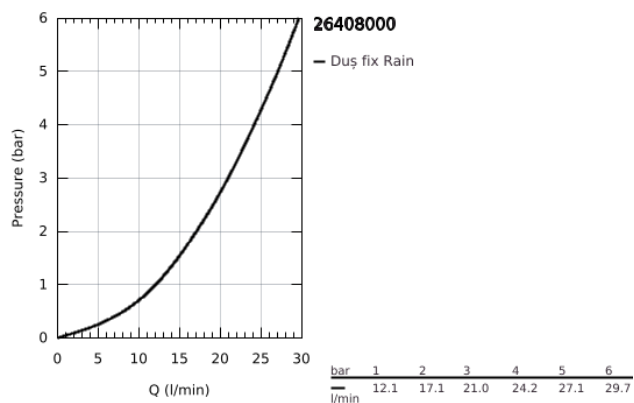

26 408 000 TEMPESTA 210 DUȘ FIX 1 PULVERIZARE

DESCRIEREA PRODUSULUI

- Colour: cromat
- pulverizare de tip: Rain
- maximum flow rate (at 3 bar): 21 l/min
- Ø 210 mm
- racord cu bilă +/- 15° rotativă
- filet de legătură de 1/2"
- pulverizare perfectă cu tehnologia GROHE DreamSpray
- suprafață GROHE LongLife
- sistem anti-calcar GROHE SpeedClean
- Inner WaterGuide pentru o durabilitate crescută în utilizare
- compatibil cu boilere

26 408 000 TEMPESTA 210 DUȘ FIX 1 PULVERIZARE

PIESE DE SCHIMB , iulie 2016 – now

- 1: Fibră de etanșare cu diametrul de Ø18,5 x Ø12 x 2 (Spare part-nr. 0138900M)
- 2: Filtru impuritati (Spare part-nr. 48007000)