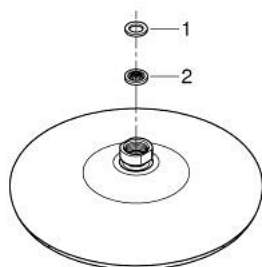

26 408 000 TEMPESTA 210 DUȘ FIX 1 PULVERIZARE

DESCRIEREA PRODUSULUI

- Colour: cromat
- pulverizare de tip: Rain
- maximum flow rate (at 3 bar): 21 l/min
- Ø 210 mm
- racord cu bilă +/- 15° rotativă
- filet de legătură de 1/2"
- pulverizare perfectă cu tehnologia GROHE DreamSpray
- suprafață GROHE LongLife
- sistem anti-calcar GROHE SpeedClean
- Inner WaterGuide pentru o durabilitate crescută în utilizare
- compatibil cu boilere

26 408 000 TEMPESTA 210 DUȘ FIX 1 PULVERIZARE

PIESE DE SCHIMB , iulie 2016 – now

- 1: Fibră de etanșare cu diametrul de Ø18,5 x Ø12 x 2 (Spare part-nr. 0138900M)
- 2: Filtru impuritati (Spare part-nr. 48007000)