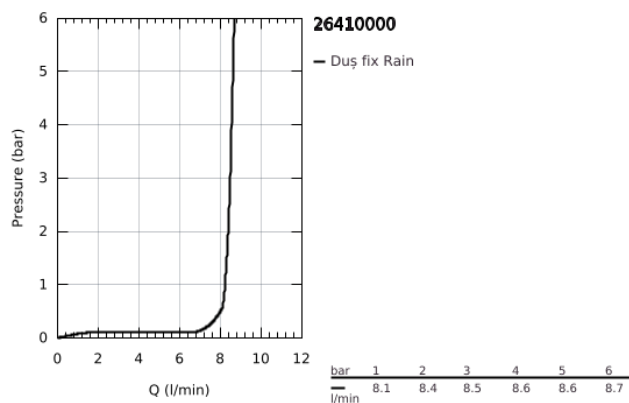

26 410 000 TEMPESTA 210 DUȘ FIX 1 PULVERIZARE

DESCRIEREA PRODUSULUI

- Colour: cromat
- pulverizare de tip: Rain
- maximum flow rate (at 3 bar): 8.5 l/min
- Ø 210 mm
- racord cu bilă +/- 15° rotativă
- filet de legătură de 1/2"
- GROHE EcoJoy tehnologie pentru reducerea consumului de apă
- pulverizare perfectă cu tehnologia GROHE DreamSpray
- suprafață GROHE LongLife
- sistem anti-calcar GROHE SpeedClean
- Inner WaterGuide pentru o durabilitate crescută în utilizare
- compatibil cu boilere

26 410 000 TEMPESTA 210 DUȘ FIX 1 PULVERIZARE

PIESE DE SCHIMB , iulie 2016 – now

- 1: Fibră de etanșare cu diametrul de Ø18,5 x Ø12 x 2 (Spare part-nr. 0138900M)
- 2: Filtru impurități (Spare part-nr. 48007000)