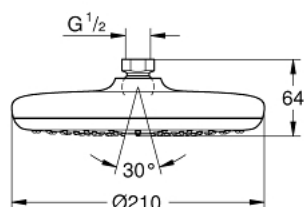

26 410 000 TEMPESTA 210 DUȘ FIX 1 PULVERIZARE

DESCRIEREA PRODUSULUI

- Colour: cromat
- pulverizare de tip: Rain
- maximum flow rate (at 3 bar): 8.5 l/min
- Ø 210 mm
- racord cu bilă +/- 15° rotativă
- filet de legătură de 1/2"
- GROHE EcoJoy tehnologie pentru reducerea consumului de apă
- pulverizare perfectă cu tehnologia GROHE DreamSpray
- suprafață GROHE LongLife
- sistem anti-calcar GROHE SpeedClean
- Inner WaterGuide pentru o durabilitate crescută în utilizare
- compatibil cu boilere

26 410 000 TEMPESTA 210 DUȘ FIX 1 PULVERIZARE

PIESE DE SCHIMB , iulie 2016 – now

- 1: Fibră de etanșare cu diametrul de Ø18,5 x Ø12 x 2 (Spare part-nr. 0138900M)
- 2: Filtru impurități (Spare part-nr. 48007000)