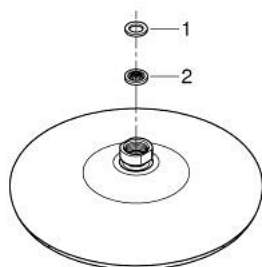

26 410 000 TEMPESTA 210 DUȘ FIX 1 PULVERIZARE

DESCRIEREA PRODUSULUI

- Colour: cromat
- pulverizare de tip: Rain
- maximum flow rate (at 3 bar): 8.5 l/min
- Ø 210 mm
- racord cu bilă +/- 15° rotativă
- filet de legătură de 1/2"
- GROHE EcoJoy tehnologie pentru reducerea consumului de apă
- pulverizare perfectă cu tehnologia GROHE DreamSpray
- suprafață GROHE LongLife
- sistem anti-calcar GROHE SpeedClean
- Inner WaterGuide pentru o durabilitate crescută în utilizare
- compatibil cu boilere

26 410 000 TEMPESTA 210 DUȘ FIX 1 PULVERIZARE

PIESE DE SCHIMB , iulie 2016 – now

- 1: Fibră de etanșare cu diametrul de Ø18,5 x Ø12 x 2 (Spare part-nr. 0138900M)
- 2: Filtru impurități (Spare part-nr. 48007000)