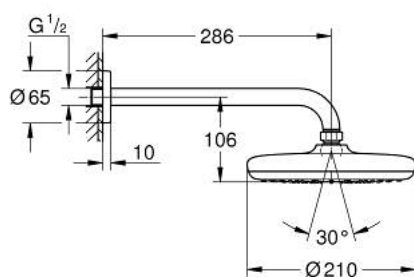

## 26 411 000 TEMPESTA 210 SET DUȘ FIX 286 MM, 1 JET

### DESCRIEREA PRODUSULUI

- Colour: cromat
- compus din:
- duș fix Tempesta 210 (26 408)
- pulverizare de tip: Rain
- maximum flow rate (at 3 bar): 12.5 l/min
- braț de duș Rainshower 286 mm (28 576)
- pulverizare perfectă cu tehnologia GROHE DreamSpray
- suprafață GROHE LongLife
- sistem anti-calcar GROHE SpeedClean
- Inner WaterGuide pentru o durabilitate crescută în utilizare
- compatibil cu boilere
- presiunea minimă recomandată 1.0 bar

## 26 411 000 TEMPESTA 210 SET DUȘ FIX 286 MM, 1 JET

**PIESE DE SCHIMB** , iulie 2016 – now

- 1: Fibra de etanșare cu diametrul de Ø18,5 x Ø12 x 2 (Spare part-nr. 0138900M)
- 2: Filtru impuritati (Spare part-nr. 48007000)
- 3: Șild (Spare part-nr. 11741000)