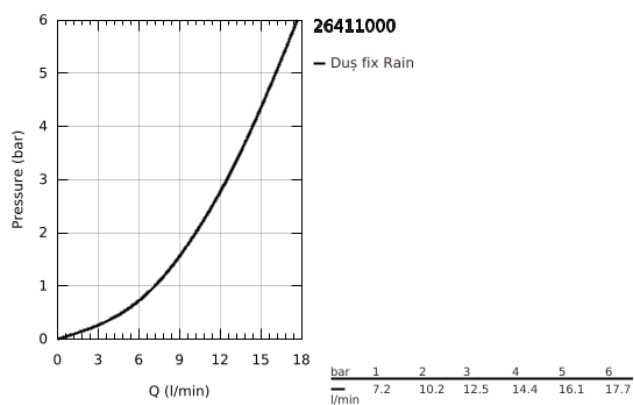

## 26 411 000 TEMPESTA 210 SET DUȘ FIX 286 MM, 1 JET

### DESCRIEREA PRODUSULUI

- Colour: cromat
- compus din:
- duș fix Tempesta 210 (26 408)
- pulverizare de tip: Rain
- maximum flow rate (at 3 bar): 12.5 l/min
- braț de duș Rainshower 286 mm (28 576)
- pulverizare perfectă cu tehnologia GROHE DreamSpray
- suprafață GROHE LongLife
- sistem anti-calcar GROHE SpeedClean
- Inner WaterGuide pentru o durabilitate crescută în utilizare
- compatibil cu boilere
- presiunea minimă recomandată 1.0 bar

## 26 411 000 TEMPESTA 210 SET DUȘ FIX 286 MM, 1 JET

**PIESE DE SCHIMB** , iulie 2016 – now

- 1: Fibra de etanșare cu diametrul de Ø18,5 x Ø12 x 2 (Spare part-nr. 0138900M)
- 2: Filtru impuritati (Spare part-nr. 48007000)
- 3: Șild (Spare part-nr. 11741000)