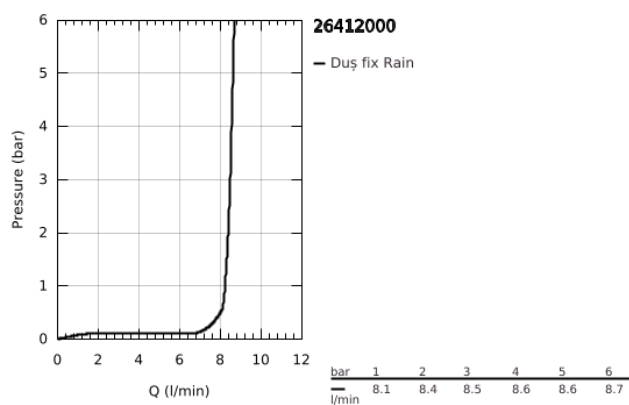

26 412 000 TEMPESTA 210 SET DUȘ FIX 286 MM, 1 JET

DESCRIEREA PRODUSULUI

- Colour: cromat
- compus din:
 - head shower Tempesta 210 (26 410)
 - pulverizare de tip: Rain
 - maximum flow rate (at 3 bar): 8.5 l/min
 - braț de duș Rainshower 286 mm (28 576)
- GROHE EcoJoy tehnologie pentru reducerea consumului de apă
- pulverizare perfectă cu tehnologia GROHE DreamSpray
- sistem anti-calcar GROHE SpeedClean
- Inner WaterGuide pentru o durabilitate crescută în utilizare
- compatibil cu boilere

26 412 000 TEMPESTA 210 SET DUȘ FIX 286 MM, 1 JET

PIESE DE SCHIMB , iulie 2016 – now

- 1: Fibra de etanșare cu diametrul de Ø18,5 x Ø12 x 2 (Spare part-nr. 0138900M)
- 2: Filtru impuritati (Spare part-nr. 48007000)
- 3: Șild (Spare part-nr. 11741000)