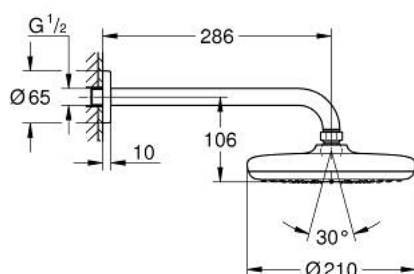

26 412 000 TEMPESTA 210 SET DUȘ FIX 286 MM, 1 JET

DESCRIEREA PRODUSULUI

- Colour: cromat
- compus din:
 - head shower Tempesta 210 (26 410)
 - pulverizare de tip: Rain
 - maximum flow rate (at 3 bar): 8.5 l/min
 - braț de duș Rainshower 286 mm (28 576)
- GROHE EcoJoy tehnologie pentru reducerea consumului de apă
- pulverizare perfectă cu tehnologia GROHE DreamSpray
- sistem anti-calcar GROHE SpeedClean
- Inner WaterGuide pentru o durabilitate crescută în utilizare
- compatibil cu boilere

26 412 000 TEMPESTA 210 SET DUȘ FIX 286 MM, 1 JET

PIESE DE SCHIMB , iulie 2016 – now

- 1: Fibra de etanșare cu diametrul de Ø18,5 x Ø12 x 2 (Spare part-nr. 0138900M)
- 2: Filtru impuritati (Spare part-nr. 48007000)
- 3: Șild (Spare part-nr. 11741000)