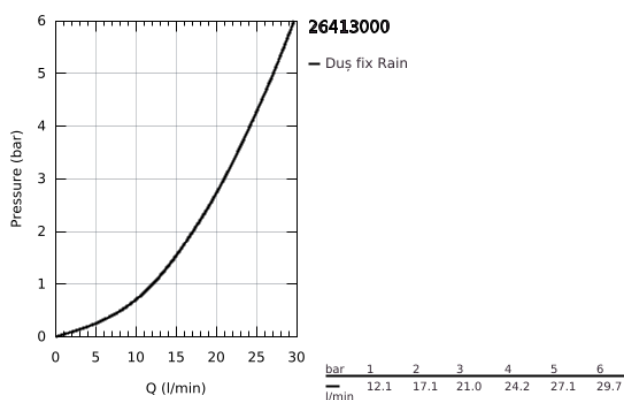

26 413 000 TEMPESTA 210 SET DE DUȘ FIX CU MONTARE ÎN TAVAN 142 MM, 1 PULVERIZARE

DESCRIEREA PRODUSULUI

- Colour: cromat
- compus din:
- duș fix Tempesta 210 (26 408)
- 1 tip de jet: Rain
- Rainshower braț de duș cu montare în tavan 142 mm (28 724)
- pulverizare perfectă cu tehnologia GROHE DreamSpray
- suprafață GROHE LongLife
- sistem anti-calcar GROHE SpeedClean
- Inner WaterGuide pentru o durabilitate crescută în utilizare
- compatibil cu boilere

26 413 000 TEMPESTA 210 SET DE DUȘ FIX CU MONTARE ÎN TAVAN 142 MM, 1 PULVERIZARE

PIESE DE SCHIMB , iulie 2016 – now

- 1: Fibra de etanșare cu diametrul de $\varnothing 18,5 \times \varnothing 12 \times 2$ (Spare part-nr. 0138900M)
- 2: Filtru impuritati (Spare part-nr. 48007000)
- 3: Șild (Spare part-nr. 11741000)