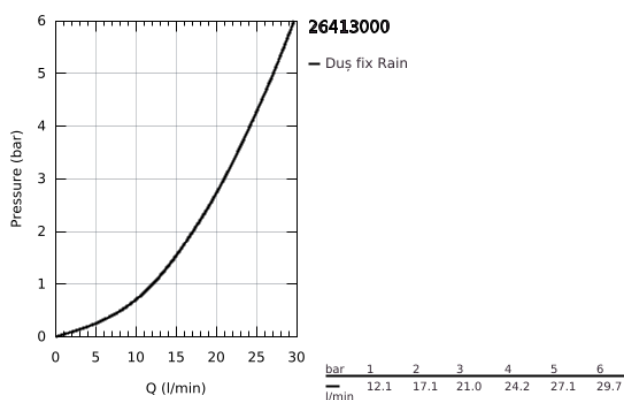

## 26 413 000 TEMPESTA 210 SET DE DUȘ FIX CU MONTARE ÎN TAVAN 142 MM, 1 PULVERIZARE

### DESCRIEREA PRODUSULUI

- Colour: cromat
- compus din:
  - duș fix Tempesta 210 (26 408)
  - 1 tip de jet: Rain
  - Rainshower braț de duș cu montare în tavan 142 mm (28 724)
- pulverizare perfectă cu tehnologia GROHE DreamSpray
- suprafață GROHE LongLife
- sistem anti-calcar GROHE SpeedClean
- Inner WaterGuide pentru o durabilitate crescută în utilizare
- compatibil cu boilere