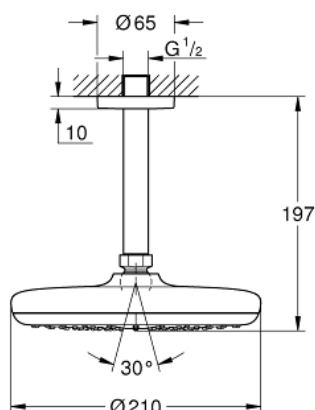

## 26 413 000 TEMPESTA 210 SET DE DUȘ FIX CU MONTARE ÎN TAVAN 142 MM, 1 PULVERIZARE

### DESCRIEREA PRODUSULUI

- Colour: cromat
- compus din:
  - duș fix Tempesta 210 (26 408)
  - 1 tip de jet: Rain
  - Rainshower braț de duș cu montare în tavan 142 mm (28 724)
- pulverizare perfectă cu tehnologia GROHE DreamSpray
- suprafață GROHE LongLife
- sistem anti-calcar GROHE SpeedClean
- Inner WaterGuide pentru o durabilitate crescută în utilizare
- compatibil cu boilere

### PIESE DE SCHIMB , iulie 2016 – now

1: Fibra de etanșare cu diametrul de  $\varnothing 18,5 \times \varnothing 12 \times 2$  (Spare part-nr. 0138900M)

2: Filtru impuritati (Spare part-nr. 48007000)

3: Șild (Spare part-nr. 11741000)