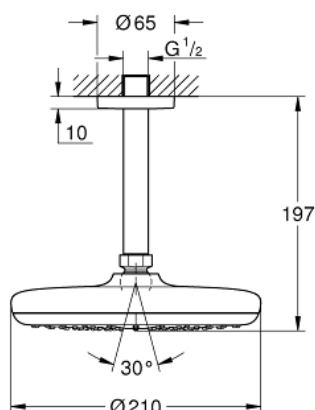

26 413 000 TEMPESTA 210 SET DE DUȘ FIX CU MONTARE ÎN TAVAN 142 MM, 1 PULVERIZARE

DESCRIEREA PRODUSULUI

- Colour: cromat
- compus din:
- duș fix Tempesta 210 (26 408)
- 1 tip de jet: Rain
- Rainshower braț de duș cu montare în tavan 142 mm (28 724)
- pulverizare perfectă cu tehnologia GROHE DreamSpray
- suprafață GROHE LongLife
- sistem anti-calcar GROHE SpeedClean
- Inner WaterGuide pentru o durabilitate crescută în utilizare
- compatibil cu boilere

26 413 000 TEMPESTA 210 SET DE DUȘ FIX CU MONTARE ÎN TAVAN 142 MM, 1 PULVERIZARE

PIESE DE SCHIMB , iulie 2016 – now

- 1: Fibra de etanșare cu diametrul de $\varnothing 18,5 \times \varnothing 12 \times 2$ (Spare part-nr. 0138900M)
- 2: Filtru impuritati (Spare part-nr. 48007000)
- 3: Șild (Spare part-nr. 11741000)