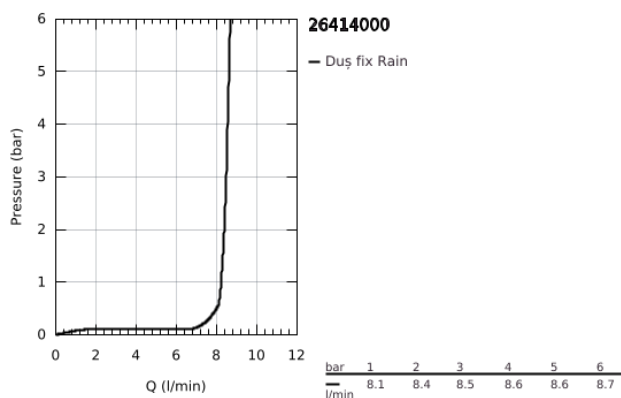

26 414 000 TEMPESTA 210 SET DE DUȘ FIX CU MONTARE ÎN TAVAN 142 MM, 1 PULVERIZARE

DESCRIEREA PRODUSULUI

- Colour: cromat
- compus din:
- duș fix Tempesta 210 9,5 l/min (26 410)
- 1 tip de jet: Rain
- Rainshower braț de duș cu montare în tavan 142 mm (28 724)
- limitator de debit la 9.5 l/min
- pulverizare perfectă cu tehnologia GROHE DreamSpray
- suprafață GROHE LongLife
- sistem anti-calcar GROHE SpeedClean
- Inner WaterGuide pentru o durabilitate crescută în utilizare
- compatibil cu boilere

26 414 000 TEMPESTA 210 SET DE DUȘ FIX CU MONTARE ÎN TAVAN 142 MM, 1 PULVERIZARE

PIESE DE SCHIMB , iulie 2016 – now

- 1: Fibră de etanșare cu diametrul de $\varnothing 18,5 \times \varnothing 12 \times 2$ (Spare part-nr. 0138900M)
- 2: Filtru impuritati (Spare part-nr. 48007000)
- 3: Șild (Spare part-nr. 11741000)