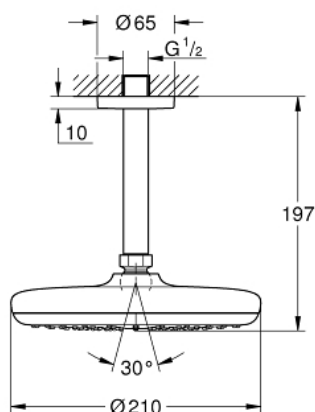

26 414 000 TEMPESTA 210 SET DE DUȘ FIX CU MONTARE ÎN TAVAN 142 MM, 1 PULVERIZARE

DESCRIEREA PRODUSULUI

- Colour: cromat
- compus din:
- duș fix Tempesta 210 9,5 l/min (26 410)
- 1 tip de jet: Rain
- Rainshower braț de duș cu montare în tavan 142 mm (28 724)
- limitator de debit la 9.5 l/min
- pulverizare perfectă cu tehnologia GROHE DreamSpray
- suprafață GROHE LongLife
- sistem anti-calcar GROHE SpeedClean
- Inner WaterGuide pentru o durabilitate crescută în utilizare
- compatibil cu boilere

26 414 000 TEMPESTA 210 SET DE DUȘ FIX CU MONTARE ÎN TAVAN 142 MM, 1 PULVERIZARE

PIESE DE SCHIMB , iulie 2016 – now

- 1: Fibră de etanșare cu diametrul de $\varnothing 18,5 \times \varnothing 12 \times 2$ (Spare part-nr. 0138900M)
- 2: Filtru impuritati (Spare part-nr. 48007000)
- 3: Șild (Spare part-nr. 11741000)