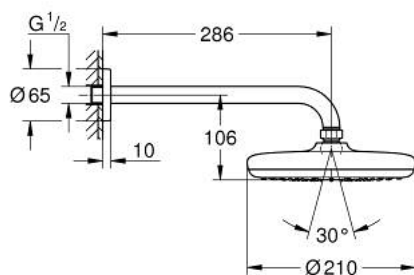

26 416 000 VITALIO START 210 HEAD SHOWER SET 286 MM

DESCRIEREA PRODUSULUI

- Colour: cromat
- compus din:
 - head shower Vitalio Start 210 (26 415)
 - shower arm 286 mm
- limitator de debit la 9.5 l/min
- pulverizare perfectă cu tehnologia GROHE DreamSpray
- suprafață GROHE LongLife
- sistem anti-calcar GROHE SpeedClean
- Inner WaterGuide pentru o durabilitate crescută în utilizare
- compatibil cu boilere
- presiunea minimă recomandată 1.0 bar

26 416 000 VITALIO START 210 HEAD SHOWER SET 286 MM

PIESE DE SCHIMB , iulie 2016 – now

- 1: Fibra de etanșare cu diametrul de $\varnothing 18,5 \times \varnothing 12 \times 2$ (Spare part-nr. 0138900M)
- 2: Filtru impuritati (Spare part-nr. 48007000)
- 3: Șild (Spare part-nr. 11741000)