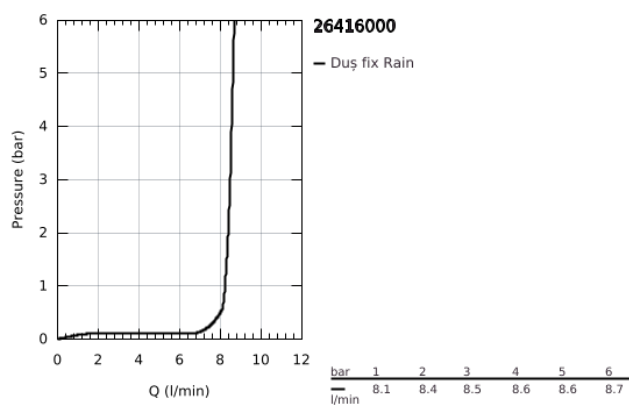

26 416 000 VITALIO START 210 HEAD SHOWER SET 286 MM

DESCRIEREA PRODUSULUI

- Colour: cromat
- compus din:
 - head shower Vitalio Start 210 (26 415)
 - shower arm 286 mm
- limitator de debit la 9.5 l/min
- pulverizare perfectă cu tehnologia GROHE DreamSpray
- suprafață GROHE LongLife
- sistem anti-calcar GROHE SpeedClean
- Inner WaterGuide pentru o durabilitate crescută în utilizare
- compatibil cu boilere
- presiunea minimă recomandată 1.0 bar

26 416 000 VITALIO START 210 HEAD SHOWER SET 286 MM

PIESE DE SCHIMB , iulie 2016 – now

- 1: Fibra de etanșare cu diametrul de $\varnothing 18,5 \times \varnothing 12 \times 2$ (Spare part-nr. 0138900M)
- 2: Filtru impuritati (Spare part-nr. 48007000)
- 3: Șild (Spare part-nr. 11741000)